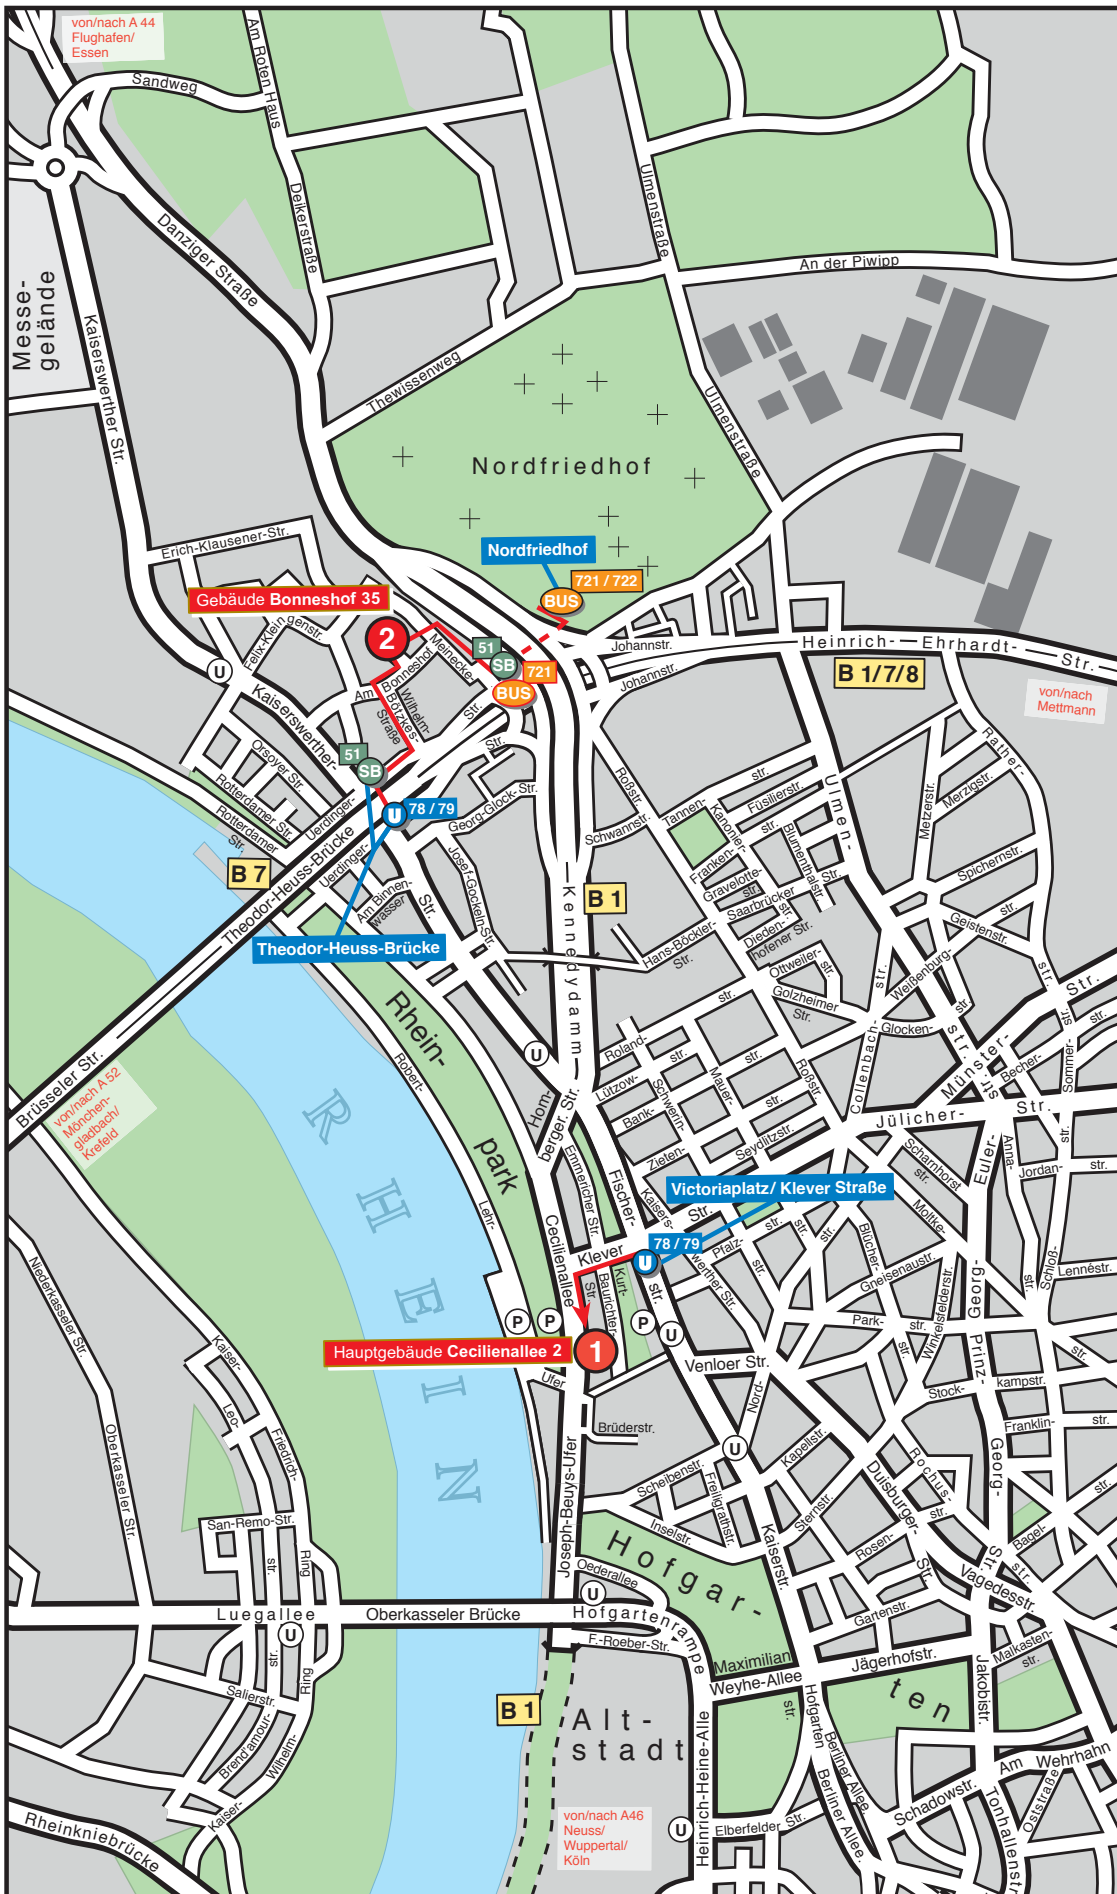

1

Hauptgebäude Cecilienallee

Cecilienallee 2, 40474 Düsseldorf
Postfach 30 08 65, 40408 Düsseldorf
Telefon 0211/475-0,
Telefax 0211/475-2671

U vom Hbf Düsseldorf zu erreichen mit U-Bahn-Linie **U 78, U79** bis U-Bahn-Station Klever Straße-Victoriaplatz, Ausgang Golzheimer Friedhof

SB U vom Flughafen Düsseldorf zu erreichen mit dem Bus **SB 51** (Terminal A/B/C) Richtung: Am Bisgeshof, Kaarst bis Theodor-Heuss-Brücke, dann in die U-Bahn **U79** Richtung: Kaiserslauterner Straße bis U-Bahn-Station Klever Straße -Victoriaplatz, Ausgang Golzheimer Friedhof oder erst zum Hbf Düsseldorf und dann weitere Verbindung wie oben.

PKW Parkplätze an der Cecilienallee gegenüber dem Gebäude oder am Rheinufer

2

Gebäude Bonneshof

Bonneshof 35
Telefon 0211/475-0
Telefax 0211/475-5075

SB BUS vom Flughafen Düsseldorf mit der **SB 51** oder mit dem **Bus 721** bis zur Haltestelle Nordfriedhof

BUS vom Hbf Düsseldorf mit dem **Bus 721** oder **722** bis zur Haltestelle Nordfriedhof;

U vom Hbf Düsseldorf zu erreichen mit U-Bahn-Linie **U 78, U79** bis Haltestelle Theodor-Heuss-Brücke

PKW Parkplätze: Tiefgaragenstellplatz nach vorheriger **Anmeldung beim Pförtner** und unter **Angabe von Namen und KFZ Kennzeichen** bei entsprechender Begründung ggf. durch vorherige Absprache mit zuständigen Sachbearbeitern (der wiederum den Pförtner informiert).