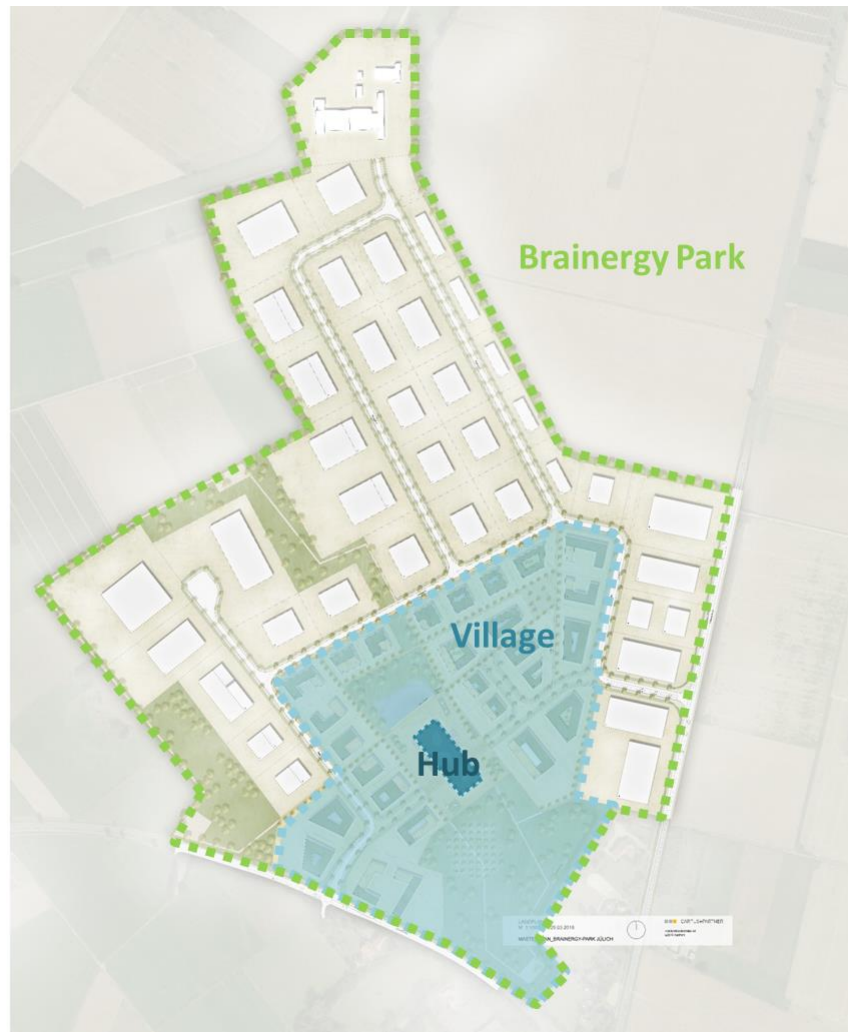

**Brainergy  
Park**

Jülich GmbH

Der Brainergy Park Jülich als Beitrag zur Bewältigung des  
Strukturwandels im Rheinischen Revier  
Frank Drewes, Geschäftsführer

08.04.2019 – Sitzungen der gemeinsamen  
Arbeitsgruppe Innovationsregion Rheinisches Revier

# Leuchtturm: Brainergy Hub

- Kooperation von Wissenschaft, Gewerbe und Industrie
- Inkubator für neue Technologien und smarte Lösungen
- Tech-Transfer, Startups, Gründungen
- Zentrum für Kreativität, Interdisziplinarität, Fortbildung
- **Kreative High Level Arbeitsplätze/Gründer**

# Best Practice: Brainergy Village

- 7 ha
- Impulsgeber für Region
- Kopplung von Innovation und Markt
- Nutzung des Potenzials FZJ, DLR, FHA, FHG
- **High Level Arbeitsplätze**

# Highlight Transformation: Brainergy Gewerbegebiet

- 45 ha GE-Fläche
- Innovatives, nachhaltiges, wirtschaftliches Gewerbegebiet
- Gewerbeeinnahmen in der Transformationsregion
- Bevölkerungszuwachs bzw. -erhalt
- **Arbeitsplätze über die gesamte Qualifikationsspanne**