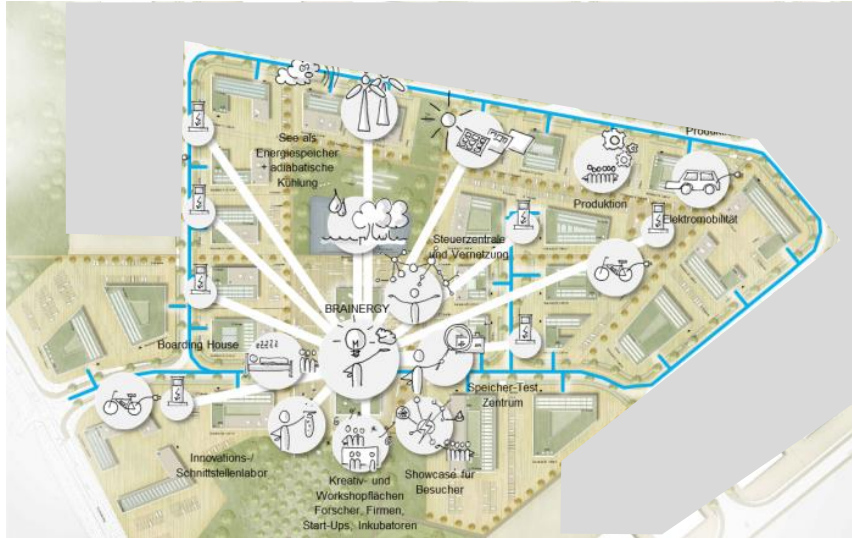

# Leuchtturm: Brainergy Hub

- Kooperation von Wissenschaft, Gewerbe und Industrie
- Inkubator für neue Technologien und smarte Lösungen
- Tech-Transfer, Startups, Gründungen
- Zentrum für Kreativität, Interdisziplinarität, Fortbildung
- **Kreative High Level Arbeitsplätze/Gründer**

# Best Practice: Brainergy Village

- 7 ha
- Impulsgeber für Region
- Kopplung von Innovation und Markt
- Nutzung des Potenzials FZJ, DLR, FHA, FHG
- **High Level Arbeitsplätze**