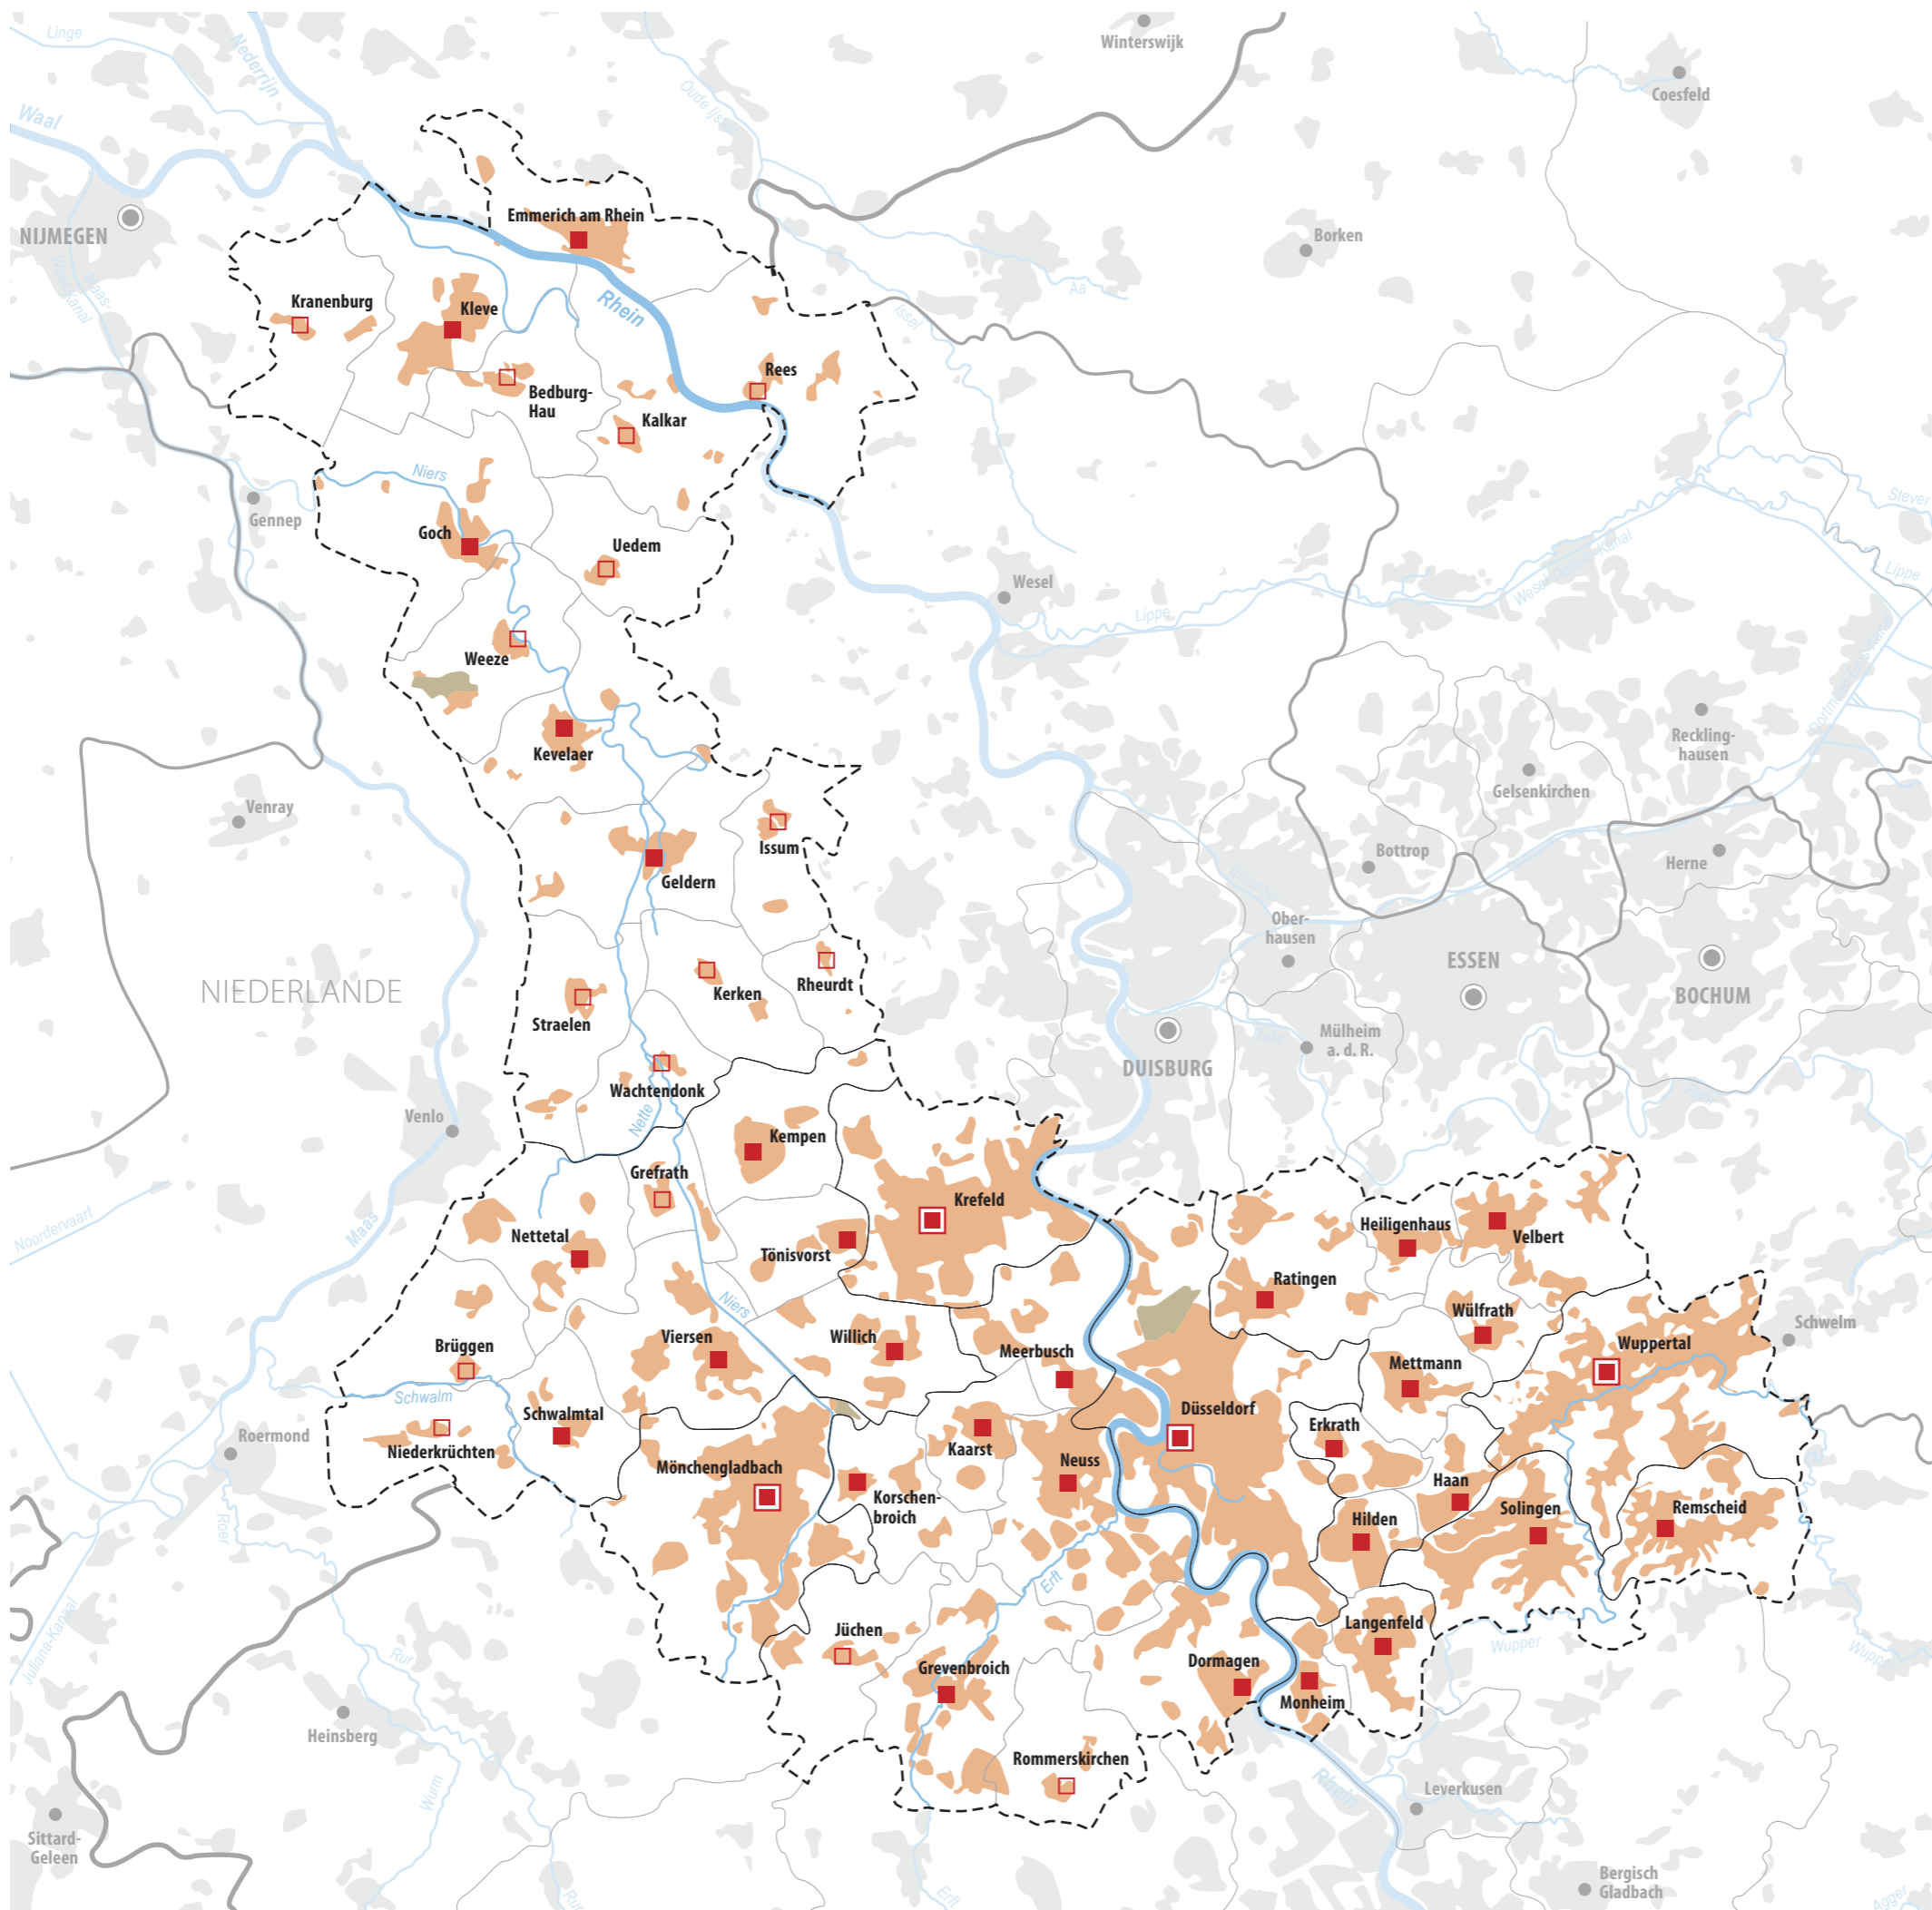

2 A BEIKARTE

Regionale Raumstruktur und Zentrale Orte

- Oberzentren
- Mittelzentren
- Grundzentren
- Siedlungsraum
- Flugplätze
- Fließgewässer
- Landesgrenze
- Planungsregion Düsseldorf
- Bezirksgrenze
- Kreisgrenze
- Kommunalgrenze

Maßstab 1 : 400 000