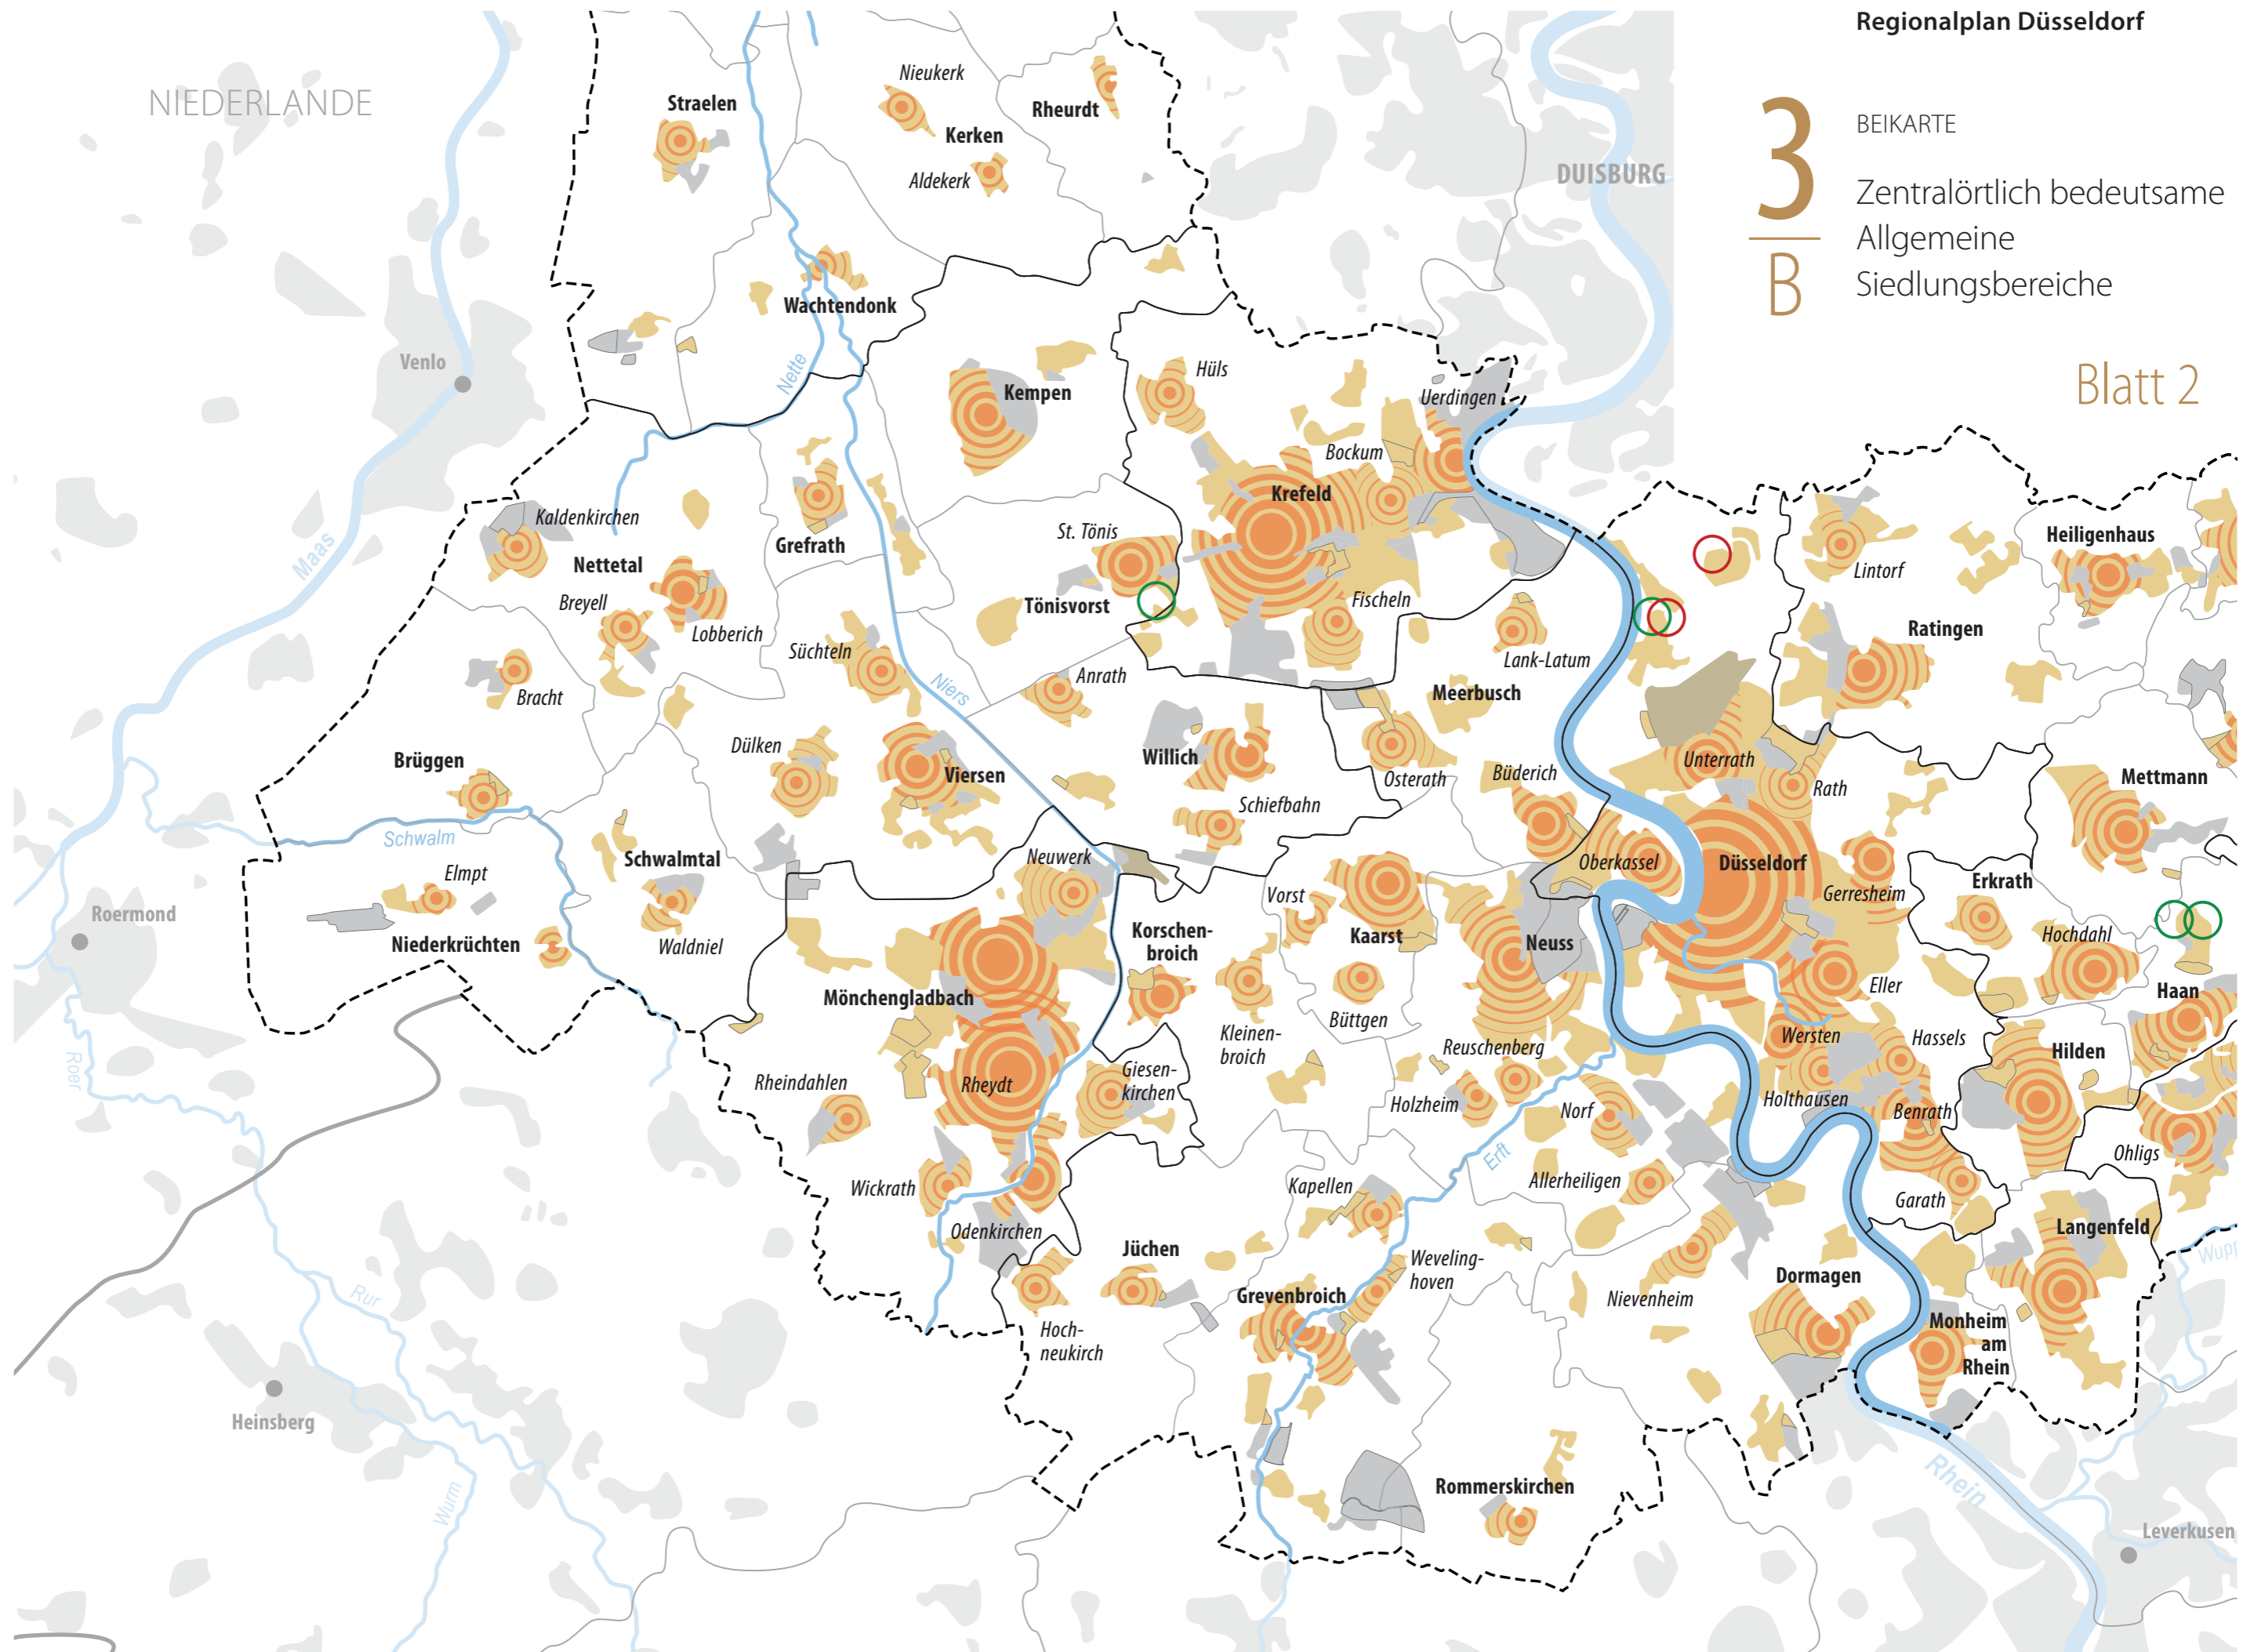

3 BEIKARTE
 Zentralörtlich bedeutsame
 Allgemeine
 Siedlungsbereiche

- ZASB** – Zentralörtlich bedeutsame Allgemeine Siedlungsbereiche
- ASB-Reserven**
(> 5 ha und im SPNV-Einzugsbereich von 1 km)
- FNP-Reserven**
(> 5 ha und im SPNV-Einzugsbereich von 1 km)
- ASB** – Allgemeine Siedlungsbereiche
- ASB für zweckgebundene Nutzung**
- GIB** – Bereiche für gewerbliche und industrielle Nutzungen
- GIB für zweckgebundene Nutzung**
- Flugplätze**

- Fließgewässer
- Landesgrenze
- Planungsregion Düsseldorf**
- Bezirksgrenze
- Kreisgrenze
- Kommunalgrenze

3
B

BEIKARTE
Zentralörtlich bedeutsame
Allgemeine
Siedlungsbereiche

Blatt 2

3
B

BEIKARTE

Zentralörtlich bedeutsame
Allgemeine
Siedlungsbereiche