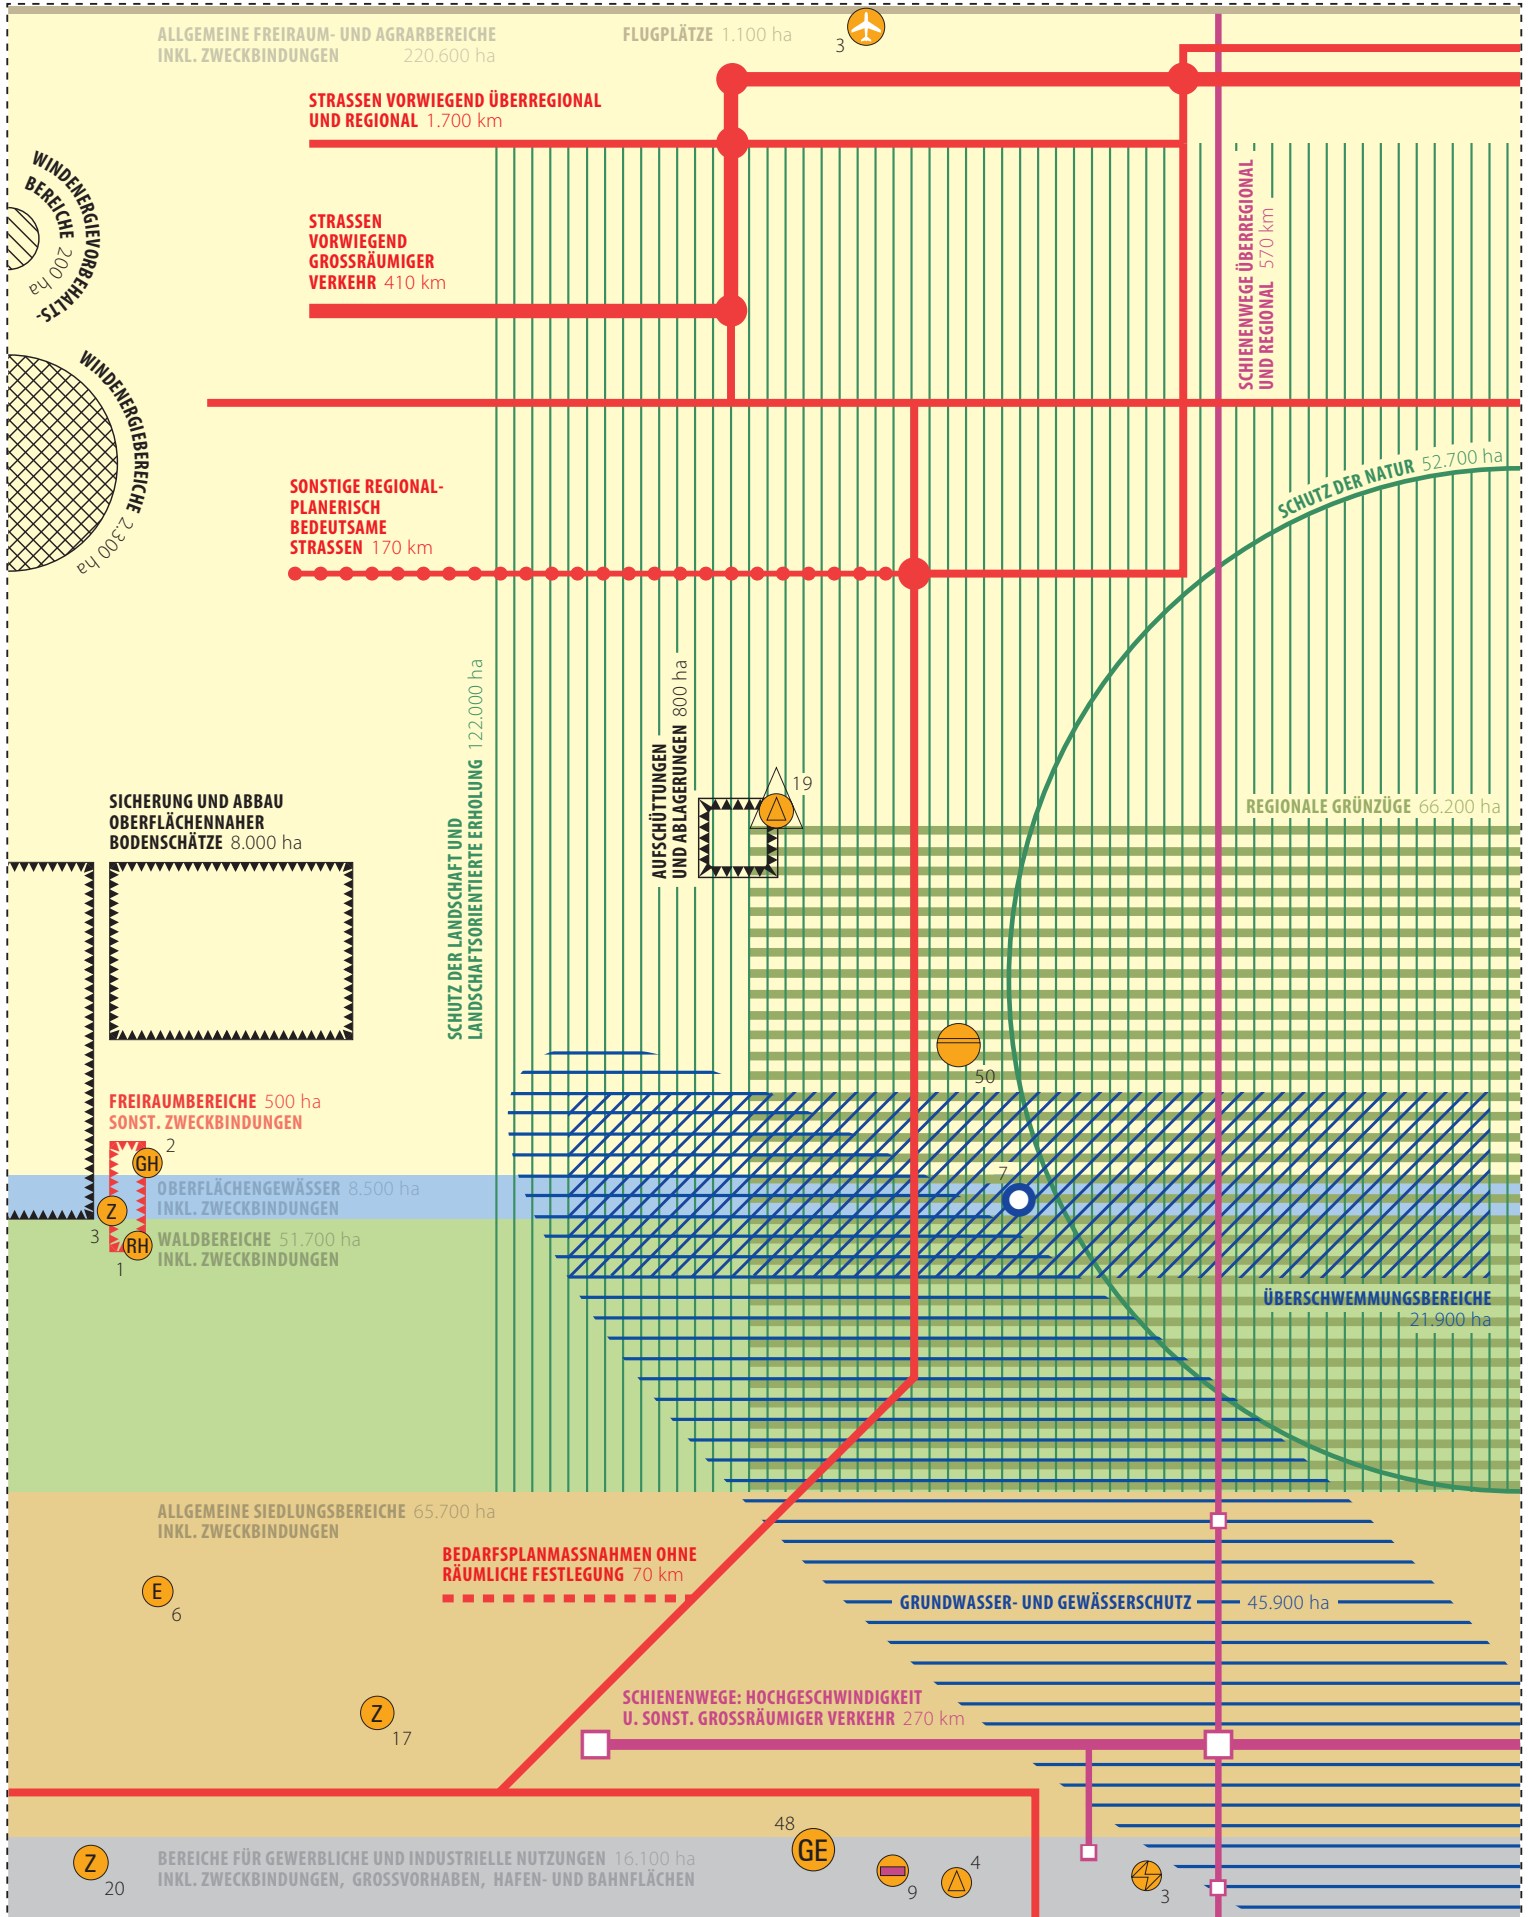

8

GRAPHISCHE
DARSTELLUNG

ALLES IM BLICK

PLANUNGSREGION DÜSSELDORF 363.800 ha

gerundete Werte gemäß zeichnerischer Darstellung (Stand: Aufstellungsbeschluss 14.12.2017)