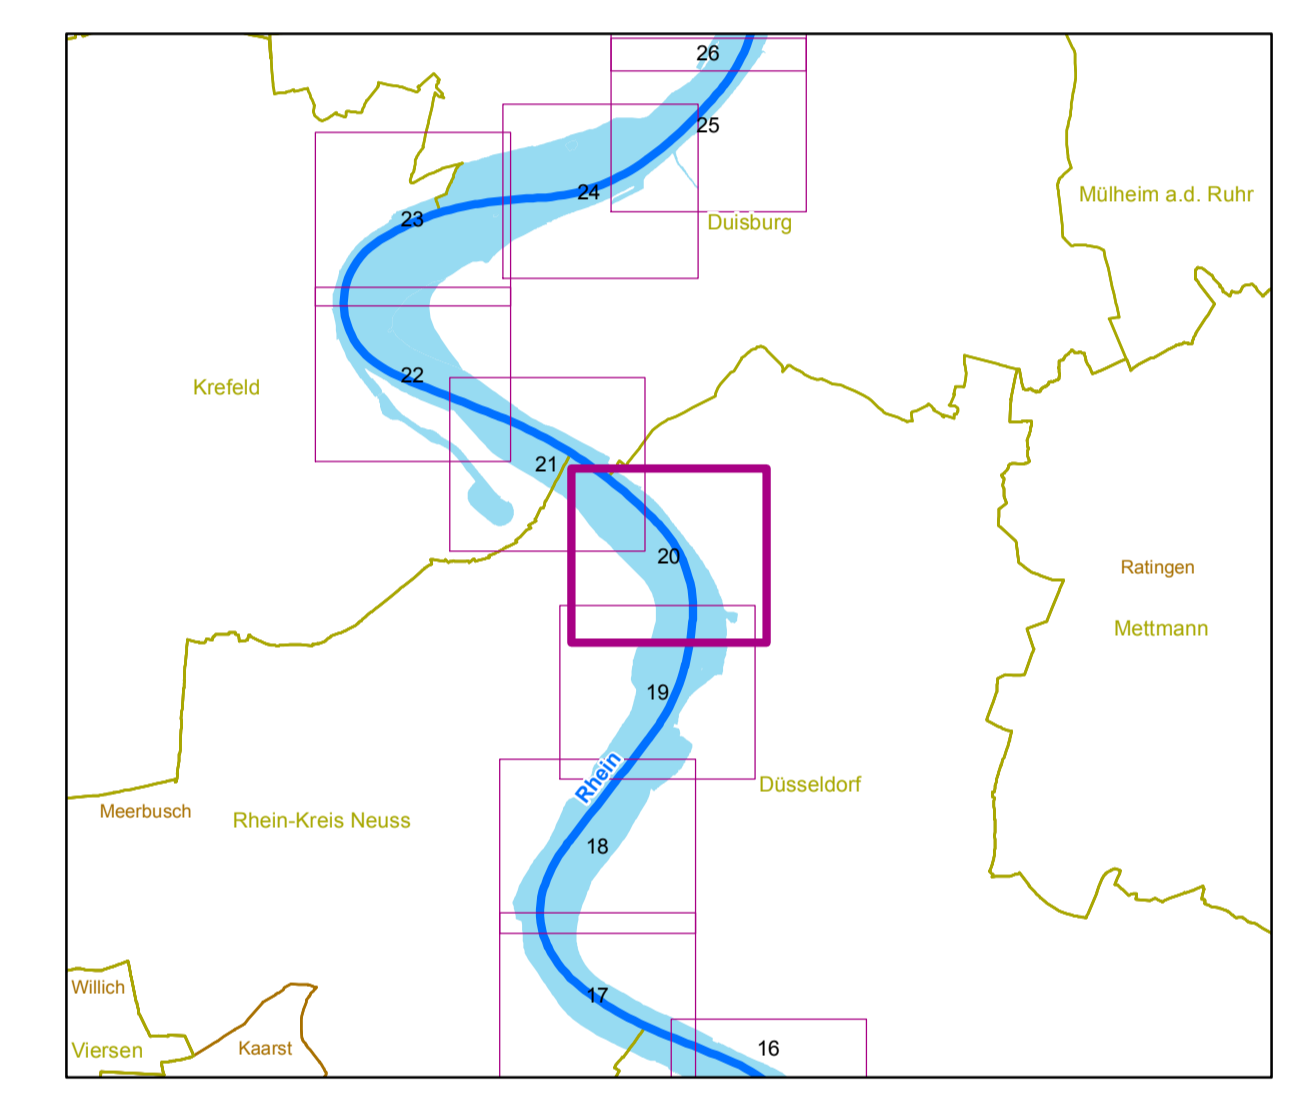

Zeichenerklärung

- Überschwemmungsgebiet HQ₁₀₀
- Überschwemmungsgebiet HQ₁₀₀ Regierungsbezirk Köln (nachrichtlich)
- Fließgewässer
- Hochwasserschutzanlagen

Verwaltungsgrenzen

- Regierungsbezirk
- Kreise und Kreisfreie Städte
- Gemeinden

Gewässerstationierung (GSK3C)

- 1 Kilometer
- 500 Meter
- 100 Meter

Bezirksregierung Düsseldorf

Cecilienallee 2 40474 Düsseldorf Tel. 0211 475-0 poststelle@brd.nrw.de

Anlage zur Überschwemmungsgebietsverordnung

„Überschwemmungsgebiet Rhein“
gemäß § 76 Wasserhaushaltsgesetz, § 112 Landeswassergesetz NRW

Erstellt im November 2013 durch:

Maßstab: 1:5.000
0 300
Meter

Copyright Topografische Karten:
GEObasis NRW, Bezirksregierung Köln