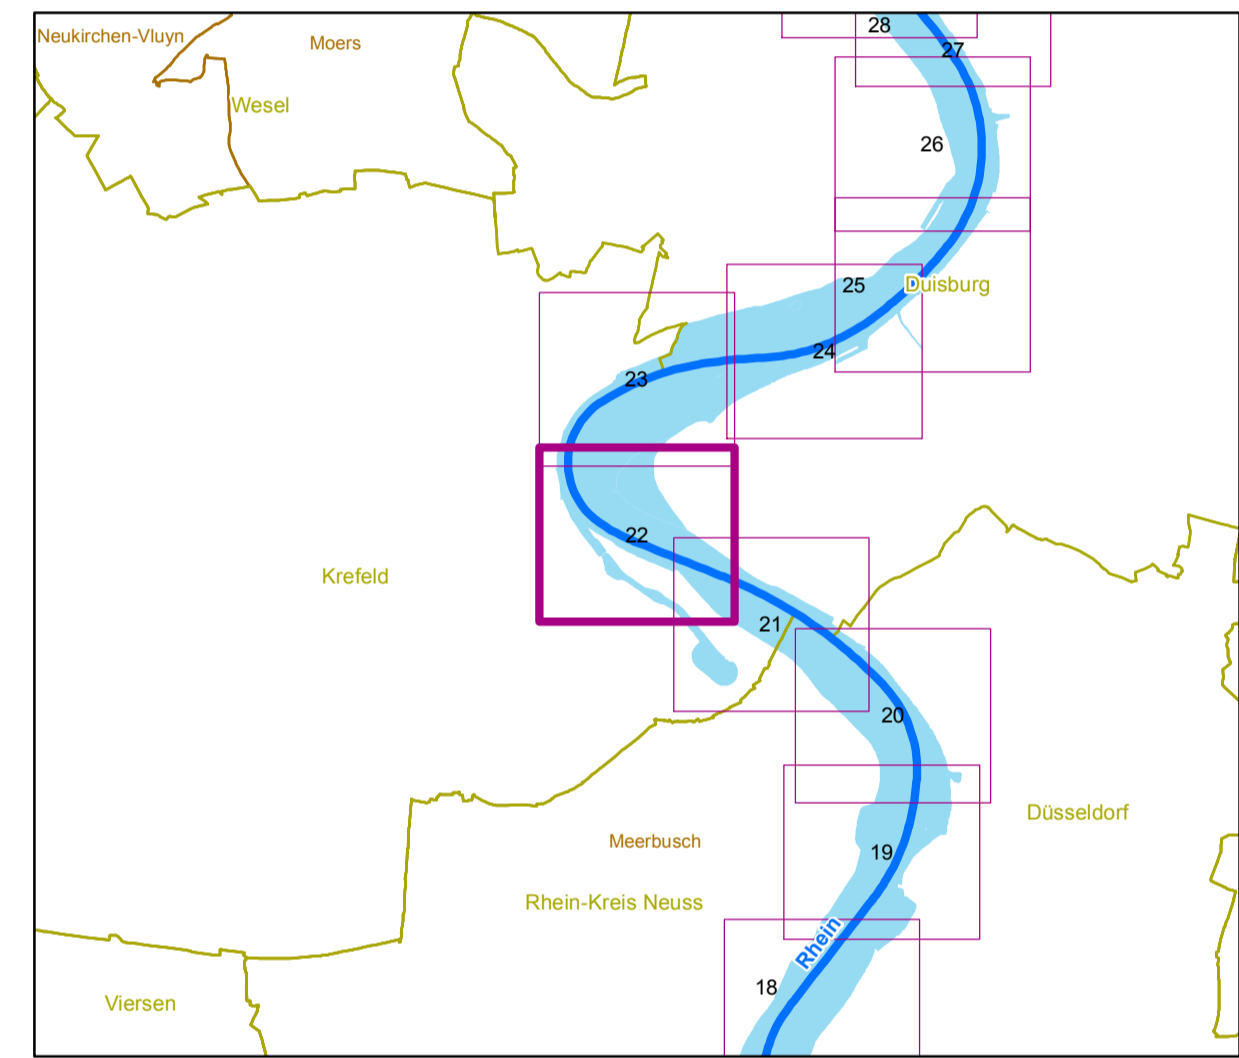

Zeichenerklärung

- Überschwemmungsgebiet HQ₁₀₀
- Überschwemmungsgebiet HQ₁₀₀ Regierungsbezirk Köln (nachrichtlich)
- Fließgewässer
- Hochwasserschutzanlagen

Verwaltungsgrenzen

- Regierungsbezirk
- Kreise und Kreisfreie Städte
- Gemeinden

Gewässerstationierung (GSK3C)

- 1 Kilometer
- 500 Meter
- 100 Meter

Bezirksregierung Düsseldorf

Cecilienallee 2
40474 Düsseldorf
Tel. 0211 475-0
poststelle@brd.nrw.de

Anlage zur Überschwemmungsgebietsverordnung

„Überschwemmungsgebiet Rhein“

gemäß § 76 Wasserhaushaltsgesetz, § 112 Landeswassergesetz NRW

Erstellt im November 2013 durch:

Maßstab: 1:5.000

Copyright Topografische Karten:
GEObasis NRW, Bezirksregierung Köln