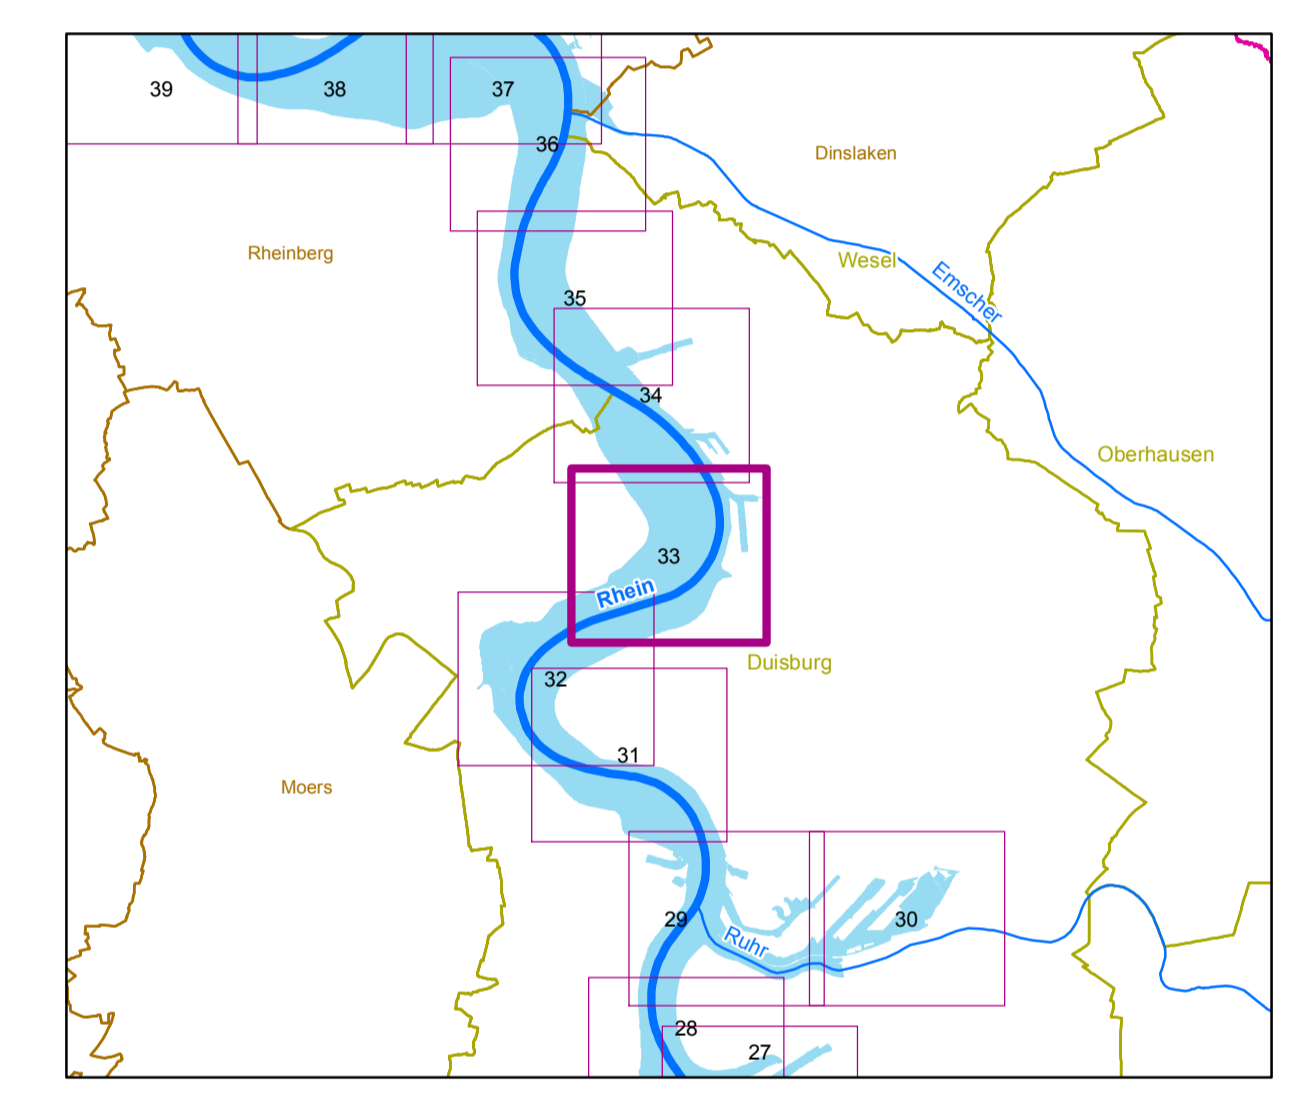

Zeichenerklärung

- Überschwemmungsgebiet HQ₁₀₀
- Überschwemmungsgebiet HQ₁₀₀ Regierungsbezirk Köln (nachrichtlich)
- Fließgewässer
- Hochwasserschutzanlagen

Verwaltungsgrenzen

- Regierungsbezirk
- Kreise und Kreisfreie Städte
- Gemeinden

Gewässerstationierung (GSK3C)

- 1 Kilometer
- 500 Meter
- 100 Meter

Bezirksregierung Düsseldorf

Cecilienallee 2 Tel. 0211 475-0
40474 Düsseldorf poststelle@brd.nrw.de

Anlage zur Überschwemmungsgebietsverordnung

„Überschwemmungsgebiet Rhein“

gemäß § 76 Wasserhaushaltsgesetz, § 112 Landeswassergesetz NRW

Erstellt im November 2013 durch:

Maßstab: 1:5.000
0 300
Meter

Copyright Topografische Karten:
GEObasis NRW, Bezirksregierung Köln