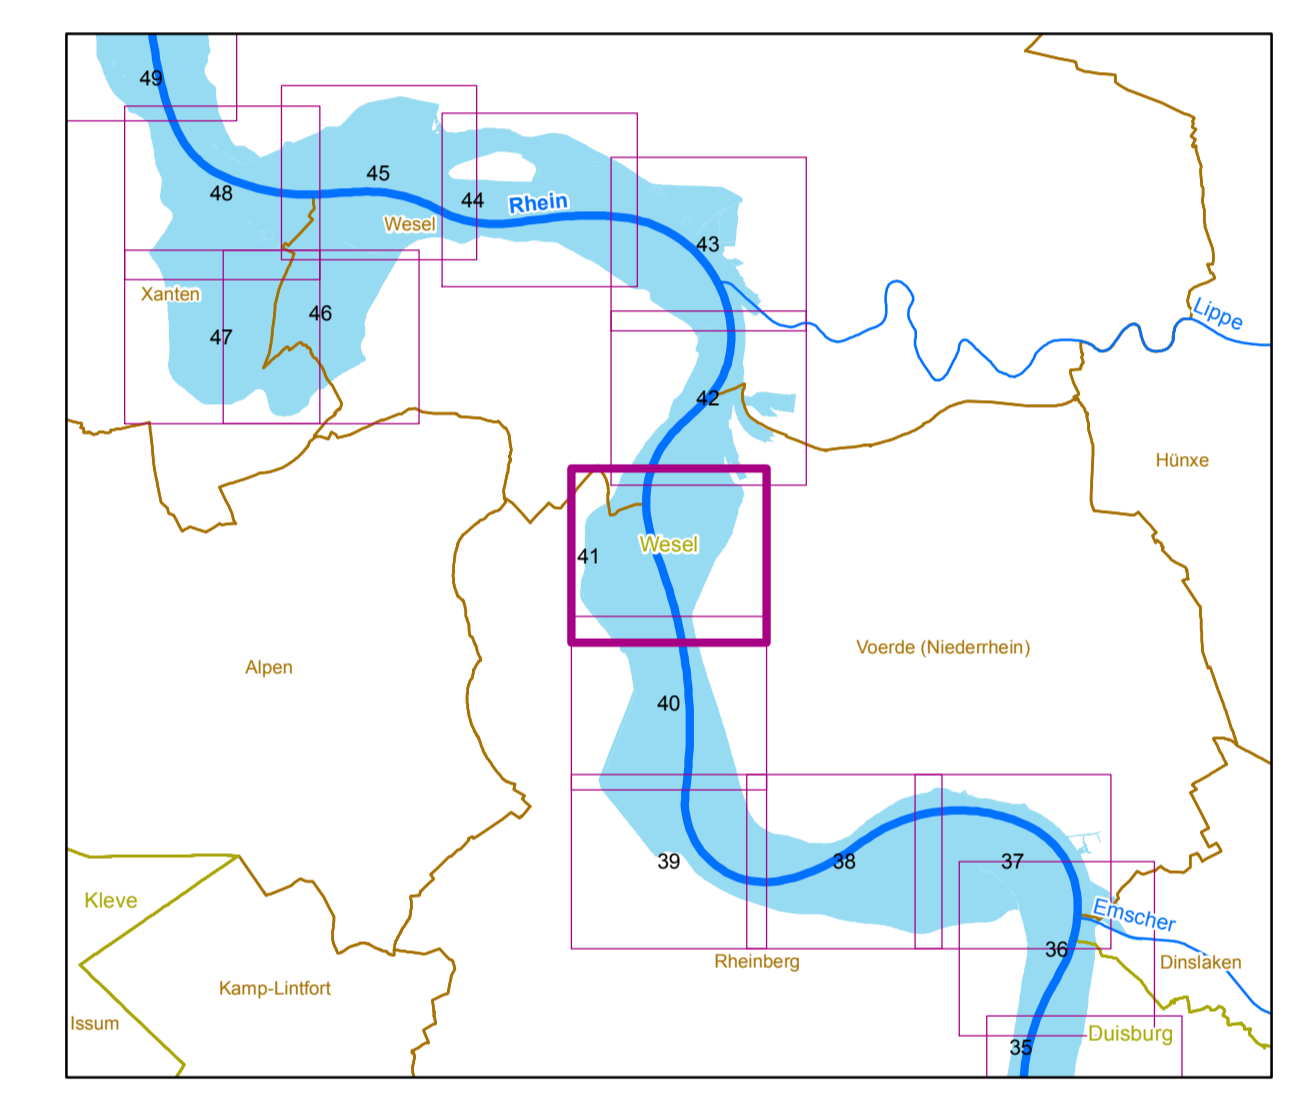

### Zeichenerklärung

- Überschwemmungsgebiet HQ<sub>100</sub>
- Überschwemmungsgebiet HQ<sub>100</sub> Regierungsbezirk Köln (nachrichtlich)
- Fließgewässer
- Hochwasserschutzanlagen

### Verwaltungsgrenzen

- Regierungsbezirk
- Kreise und Kreisfreie Städte
- Gemeinden

### Gewässerstationierung (GSK3C)

- 1 Kilometer
- 500 Meter
- 100 Meter