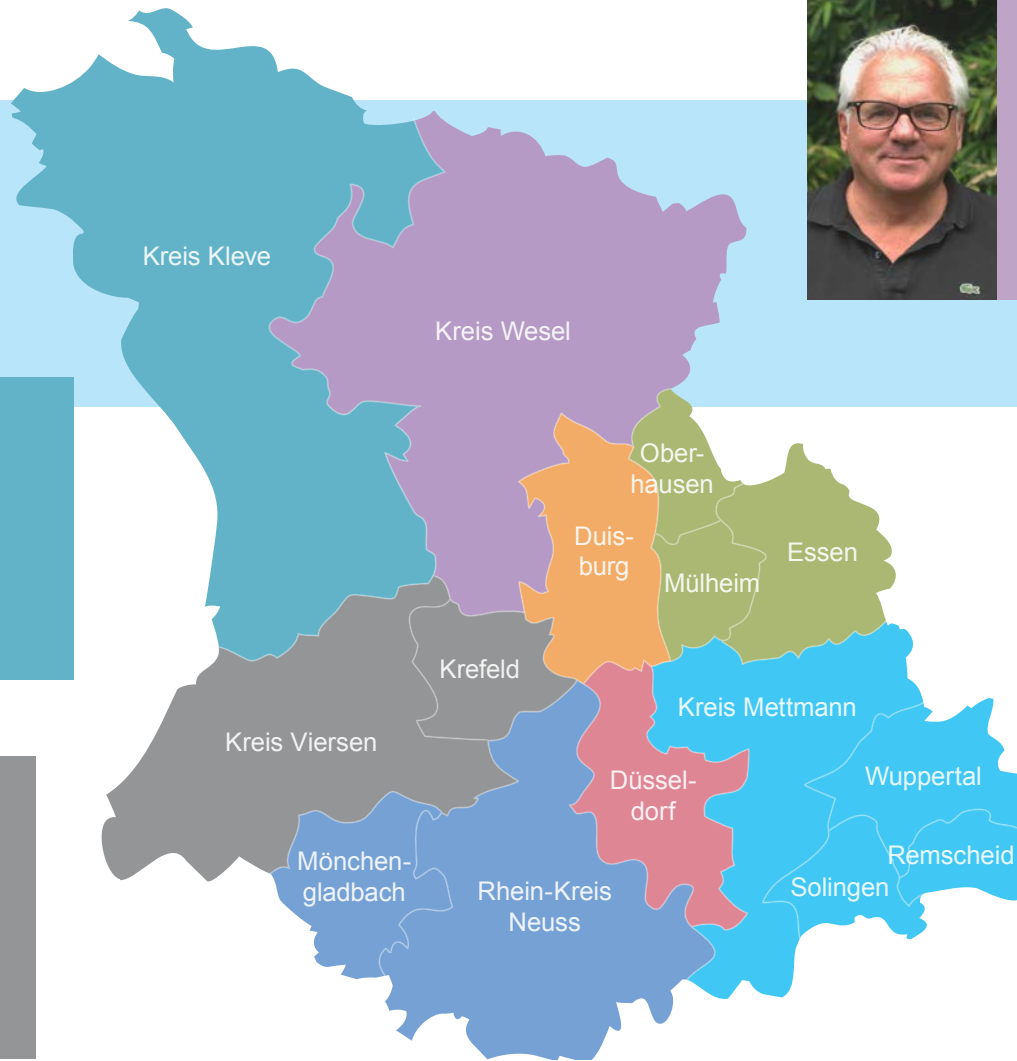

### Fotos:

Titel und Rückseite:  
© Thaut Images - stock.adobe.com, © GIBLEHO - stock.adobe.com  
Bereichslehrkräfte: © Bezirksregierung Düsseldorf

## Die Bereichslehrkräfte der Bezirksregierung Düsseldorf stellen sich vor

**Einsatzgebiete der  
Bereichslehrkräfte im  
Regierungsbezirk Düsseldorf**

**Wesel**

**Malte Wagner**

0163 6838156

malte.wagner@