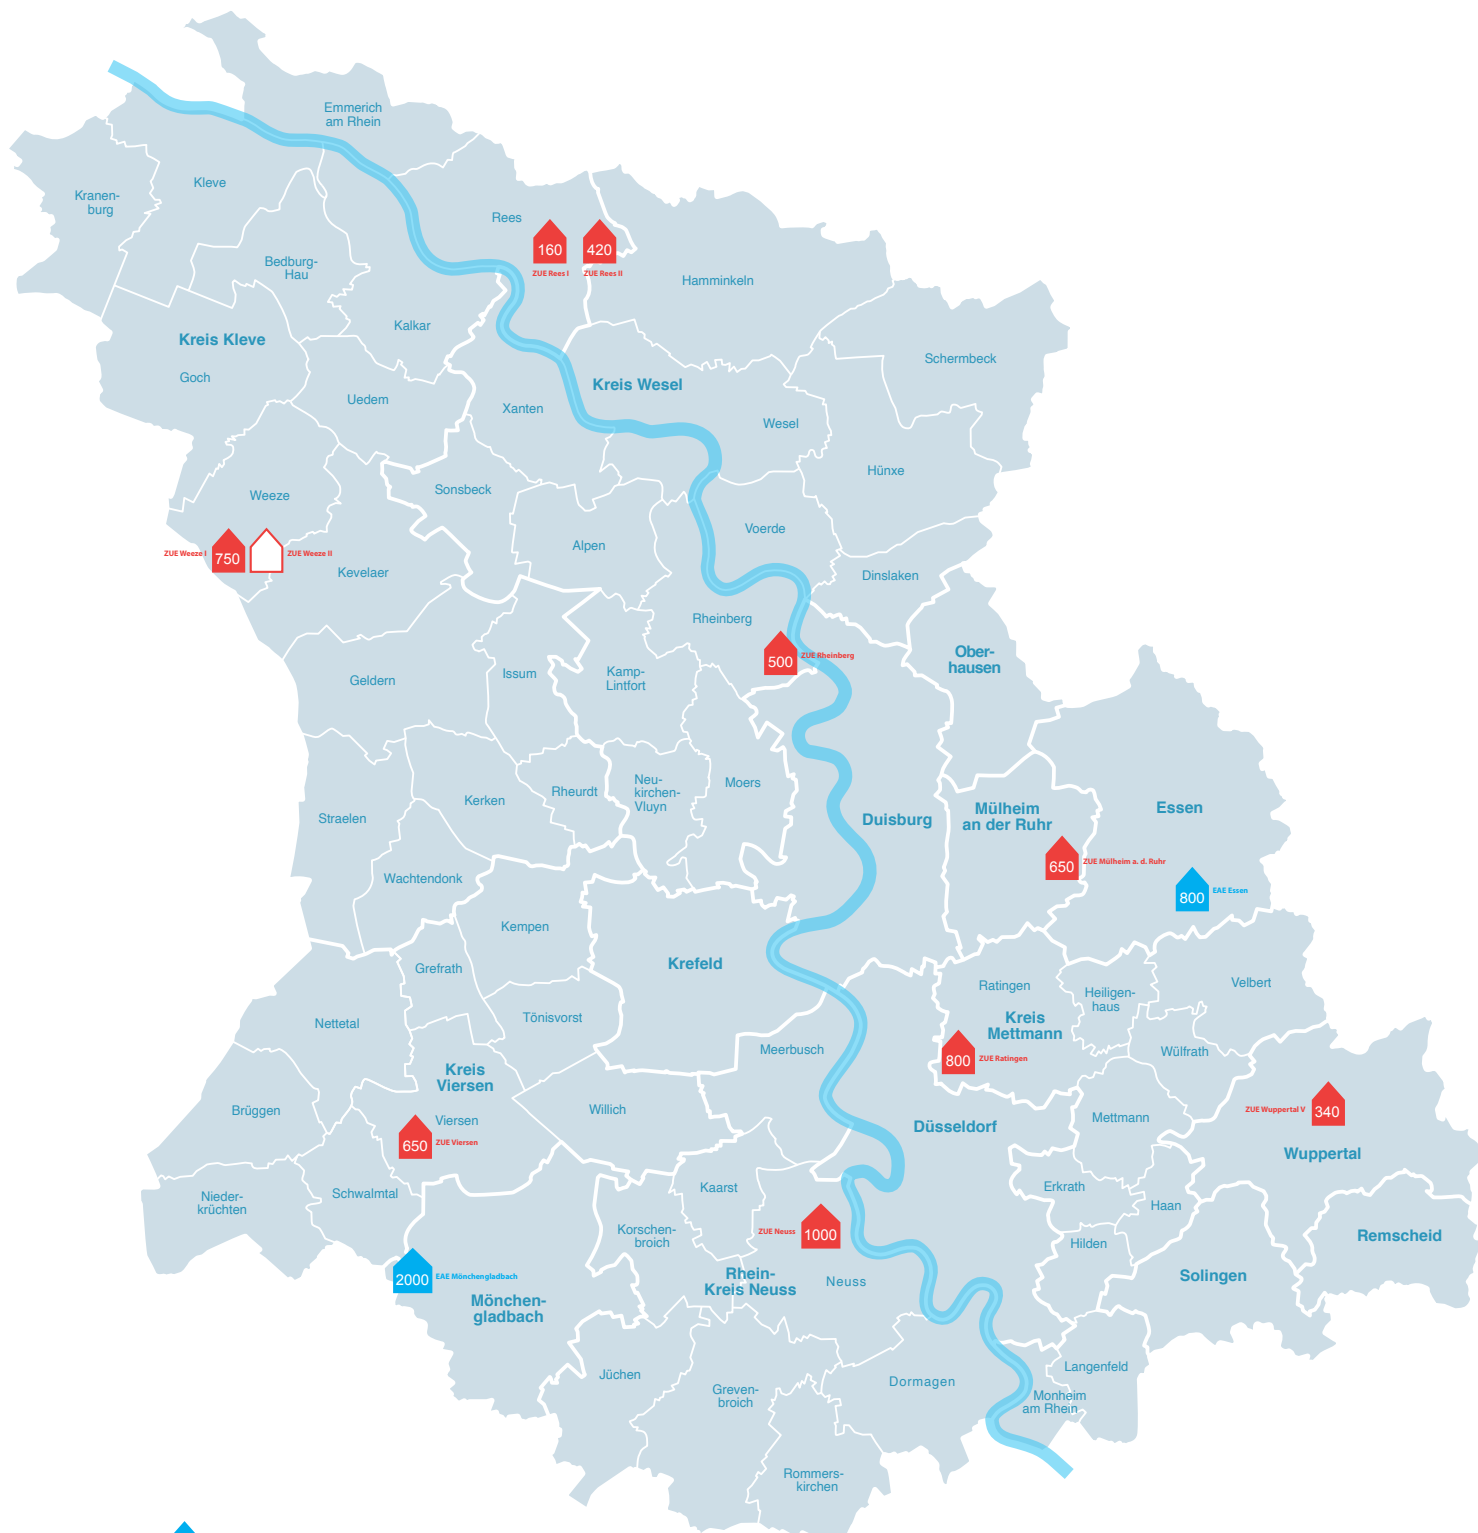

Landeseinrichtungen für Flüchtlingsunterkünfte im Regierungsbezirk Düsseldorf

-  Erstaufnahmeeinrichtung (EAE)
-  Zentrale Unterbringungseinrichtung (ZUE)
-  Einrichtung in Vorbereitung (ZUE)