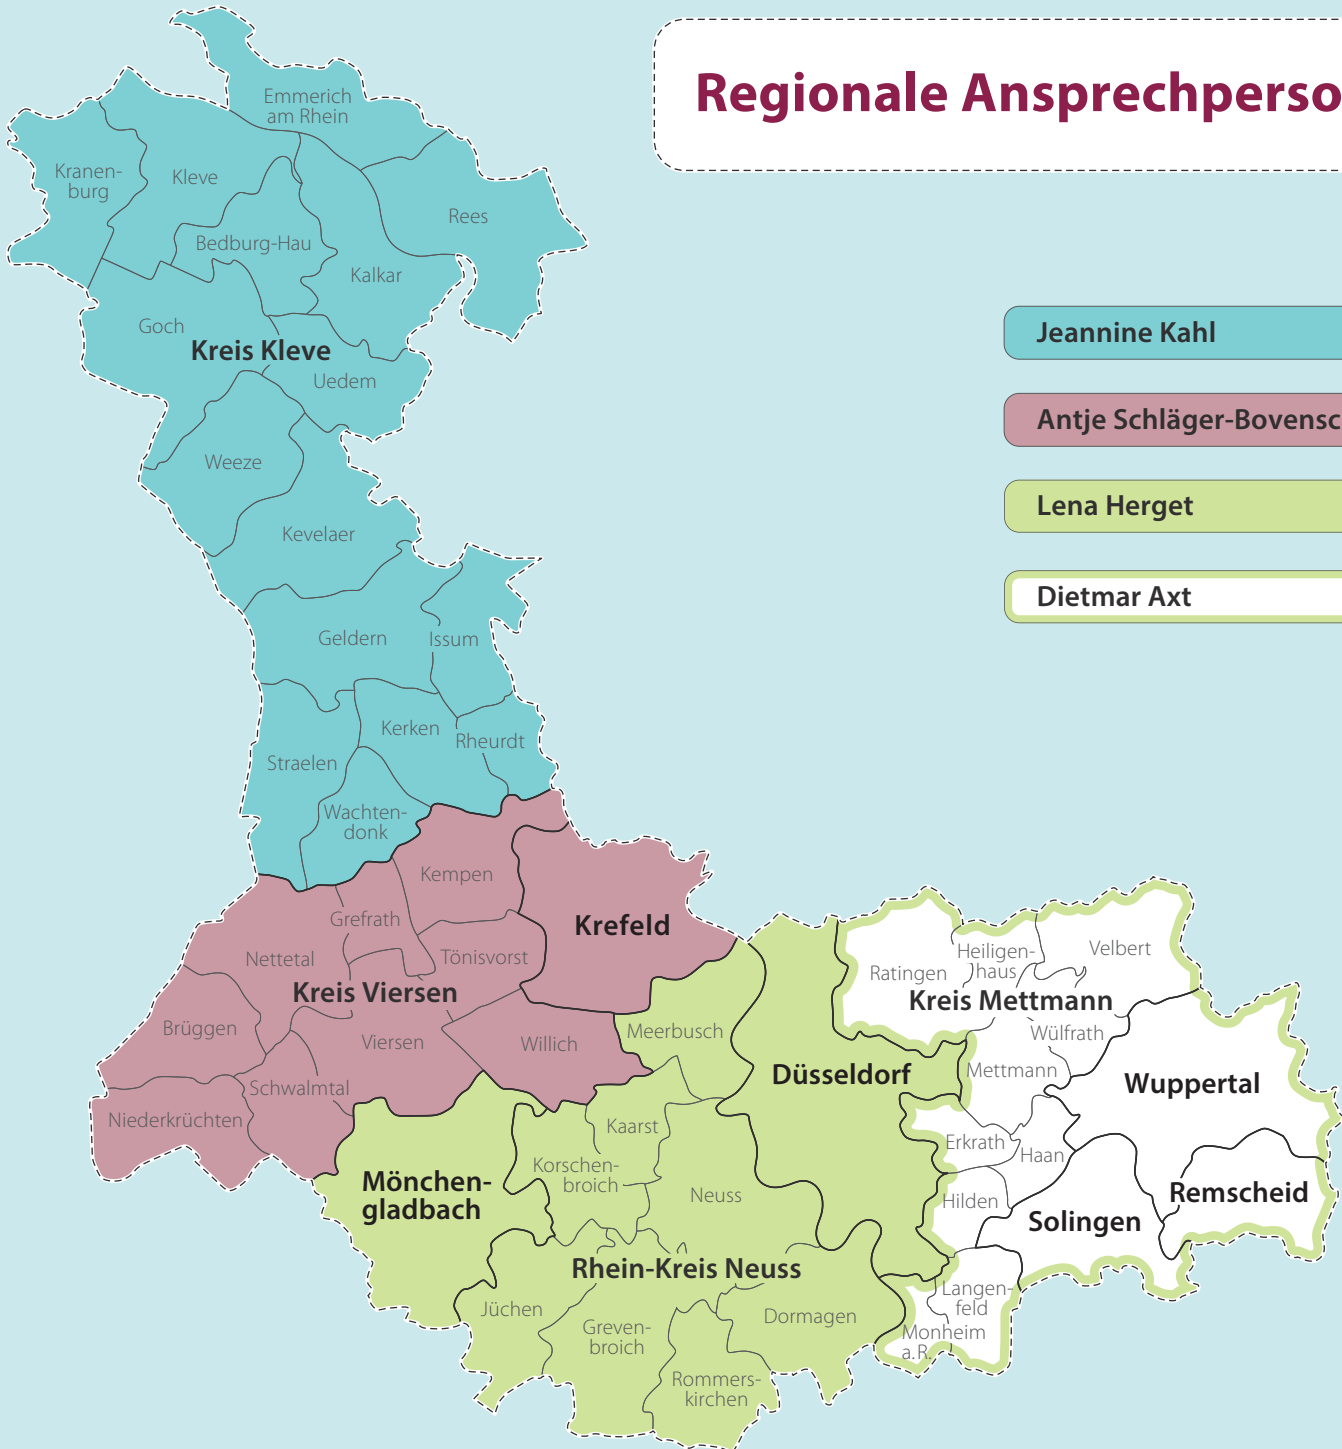

Regionale Ansprechpersonen

Jeannine Kahl

Antje Schläger-Bovenschen

Lena Herget

Dietmar Axt

Die Regionalen Ansprechpersonen sind erste Anlaufstelle der Kommunen für jegliche regionalplanerische Fragestellung.