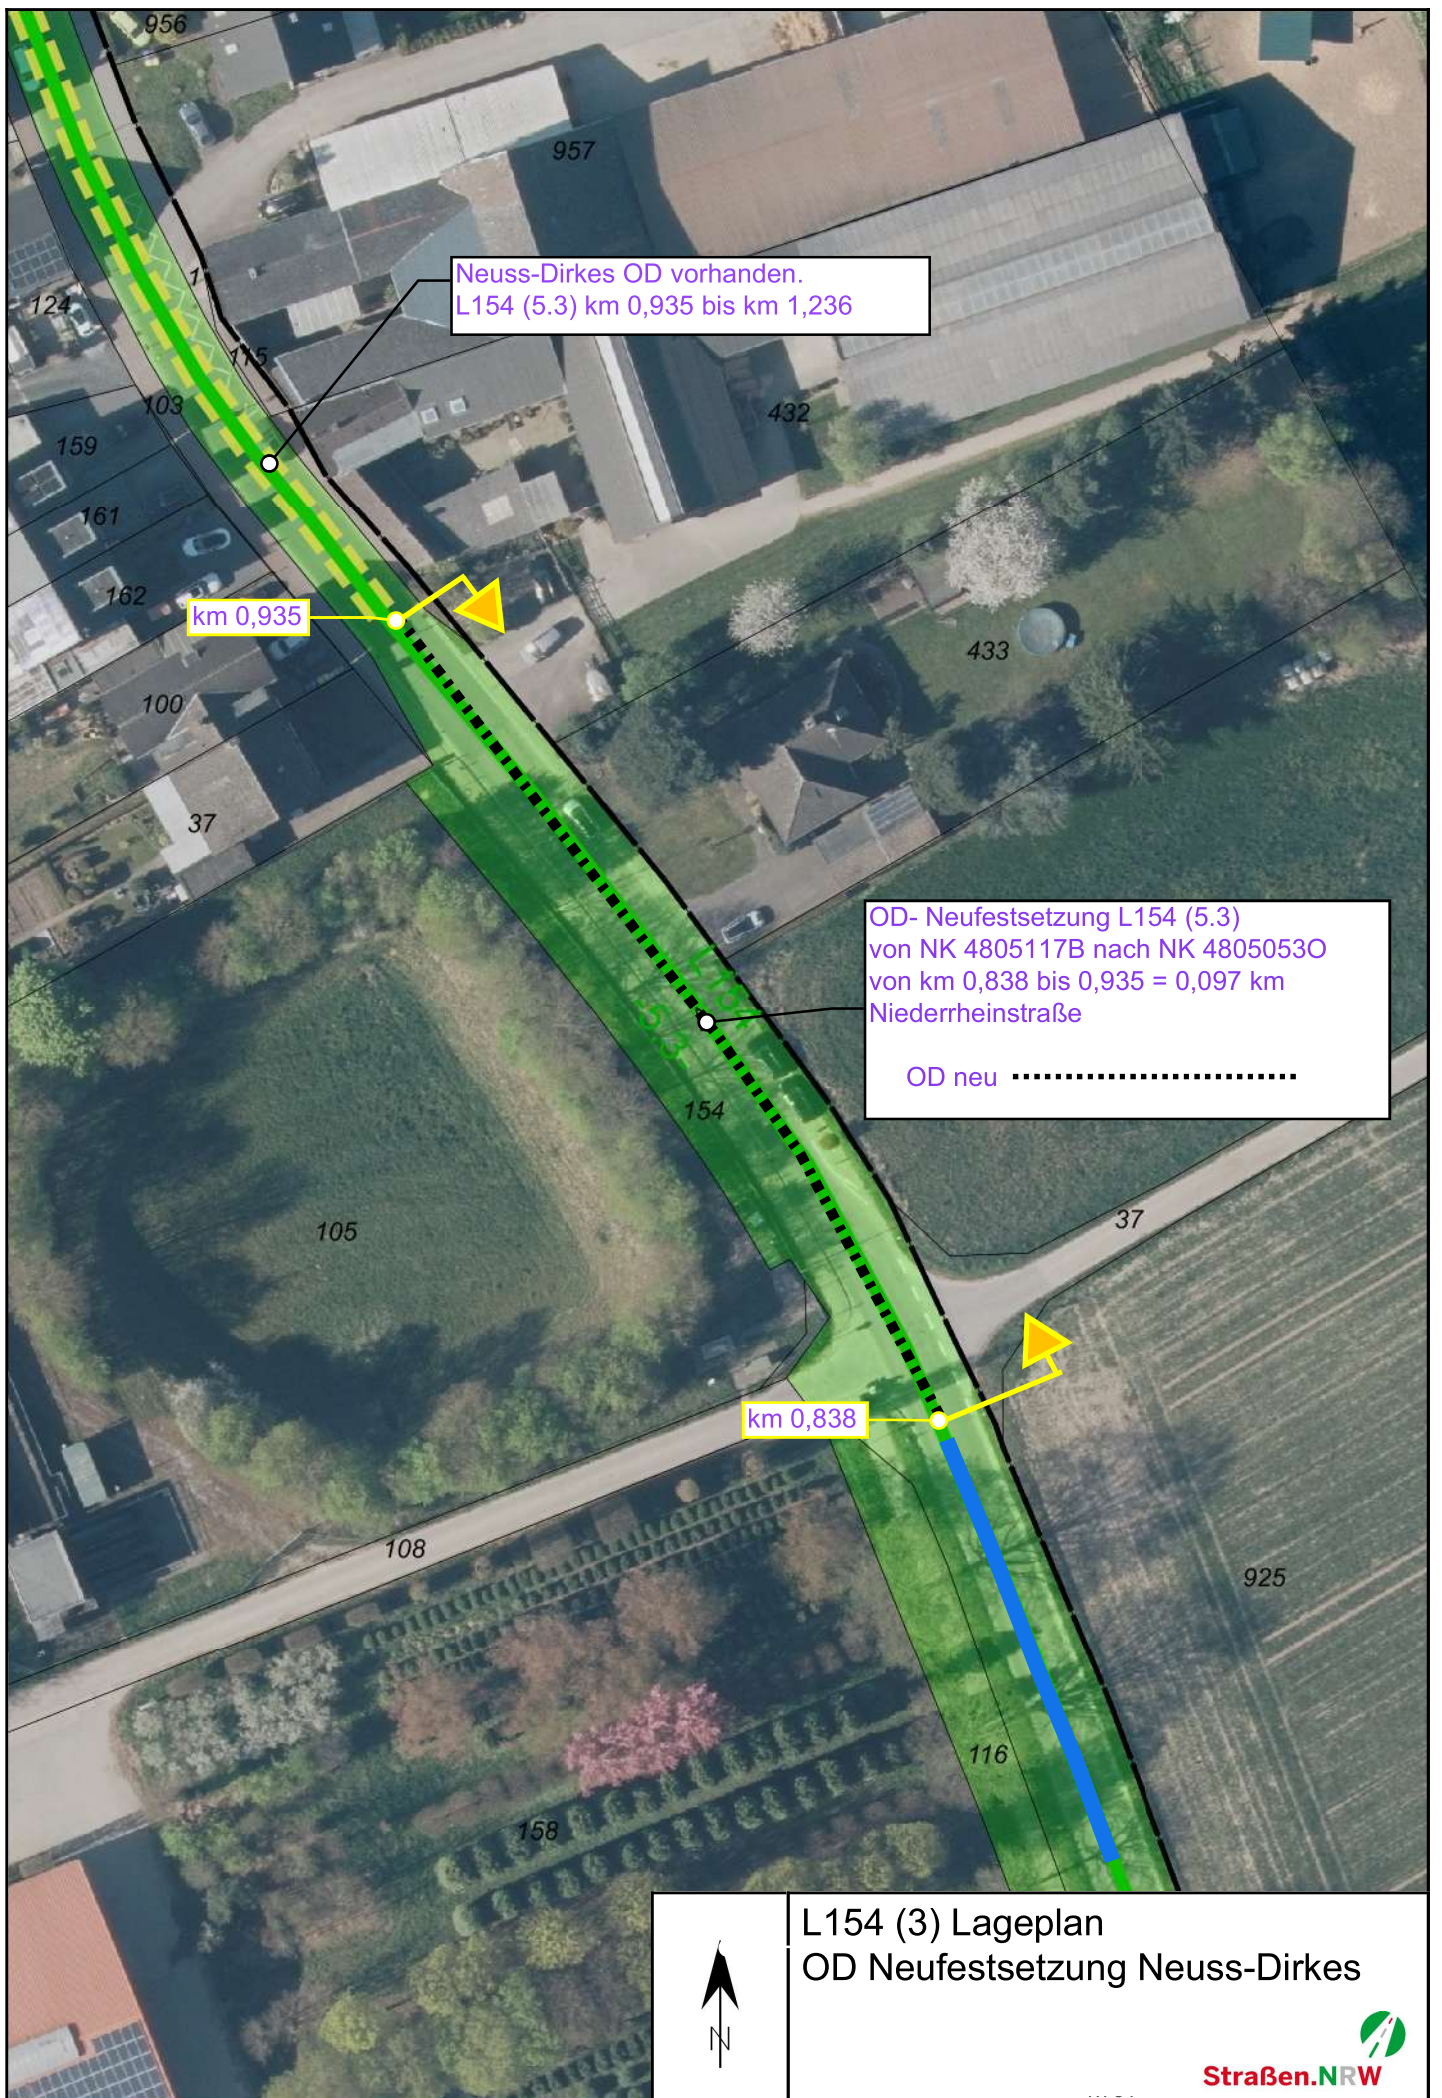

**Sonderbeilage**  
**Amtsblatt Nr. 23**  
**Ziffer 141**

**vom 04. Juni 2026**

- **Öffentliche Bekanntmachung der Neufestsetzung einer Ortsdurchfahrt im Zuge der L 154 im Gebiet der Stadt Neuss OT Dirkes**

Neuss-Dirkes OD vorhanden.  
L154 (5.3) km 0,935 bis km 1,236

km 0,935

OD- Neufestsetzung L154 (5.3)  
von NK 4805117B nach NK 4805053O  
von km 0,838 bis 0,935 = 0,097 km  
Niederrheinstraße  
OD neu .....

km 0,838

L154 (3) Lageplan  
OD Neufestsetzung Neuss-Dirkes

Straßen.NRW