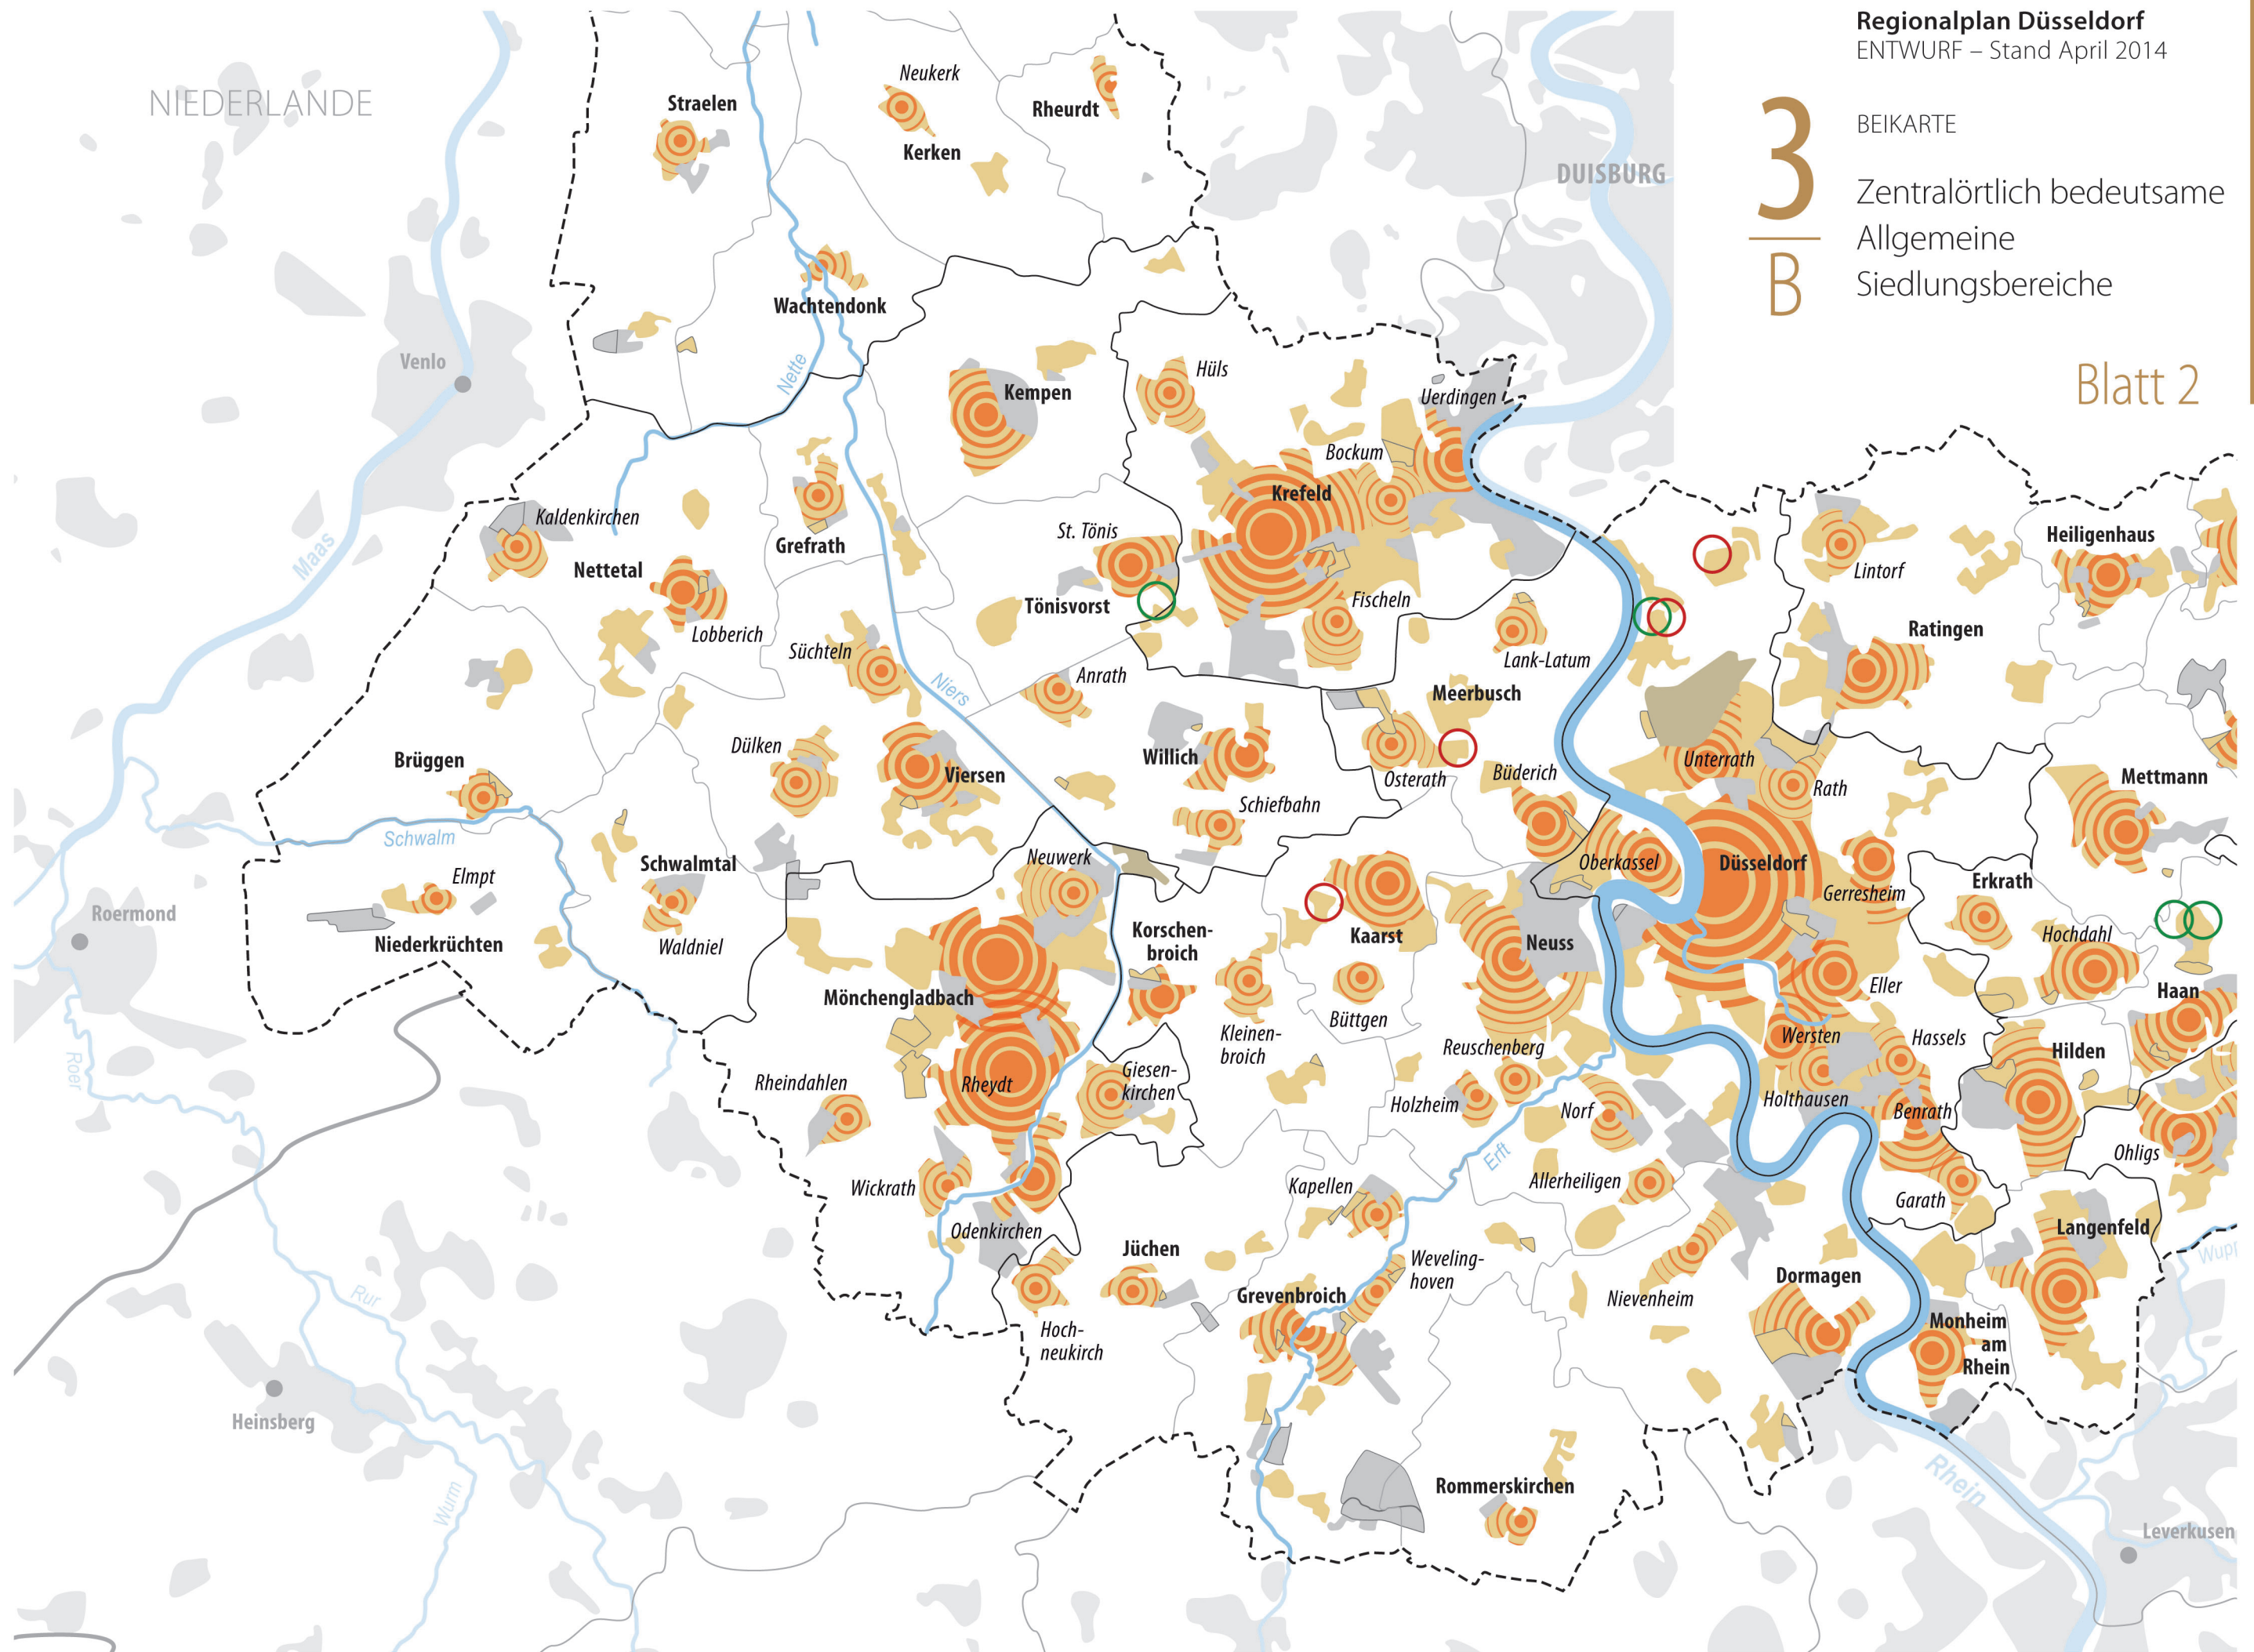

3 BEIKARTE
Zentralörtlich bedeutsame
Allgemeine
Siedlungsbereiche

- ZASB** – Zentralörtlich bedeutsame Allgemeine Siedlungsbereiche
- ASB-Reserven**
(> 5 ha und im SPNV-Einzugsbereich von 1 km)
- FNP-Reserven**
(> 5 ha und im SPNV-Einzugsbereich von 1 km)
- ASB** – Allgemeine Siedlungsbereiche
- ASB für zweckgebundene Nutzung**
- GIB** – Bereiche für gewerbliche und industrielle Nutzungen
- GIB für zweckgebundene Nutzung**
- Flugplätze**

- Fließgewässer
- Landesgrenze
- Planungsregion Düsseldorf**
- Bezirksgrenze
- Kreisgrenze
- Kommunalgrenze

3
B

BEIKARTE
Zentralörtlich bedeutsame
Allgemeine
Siedlungsbereiche

Blatt 2

3
B

BEIKARTE

Zentralörtlich bedeutsame
Allgemeine
Siedlungsbereiche