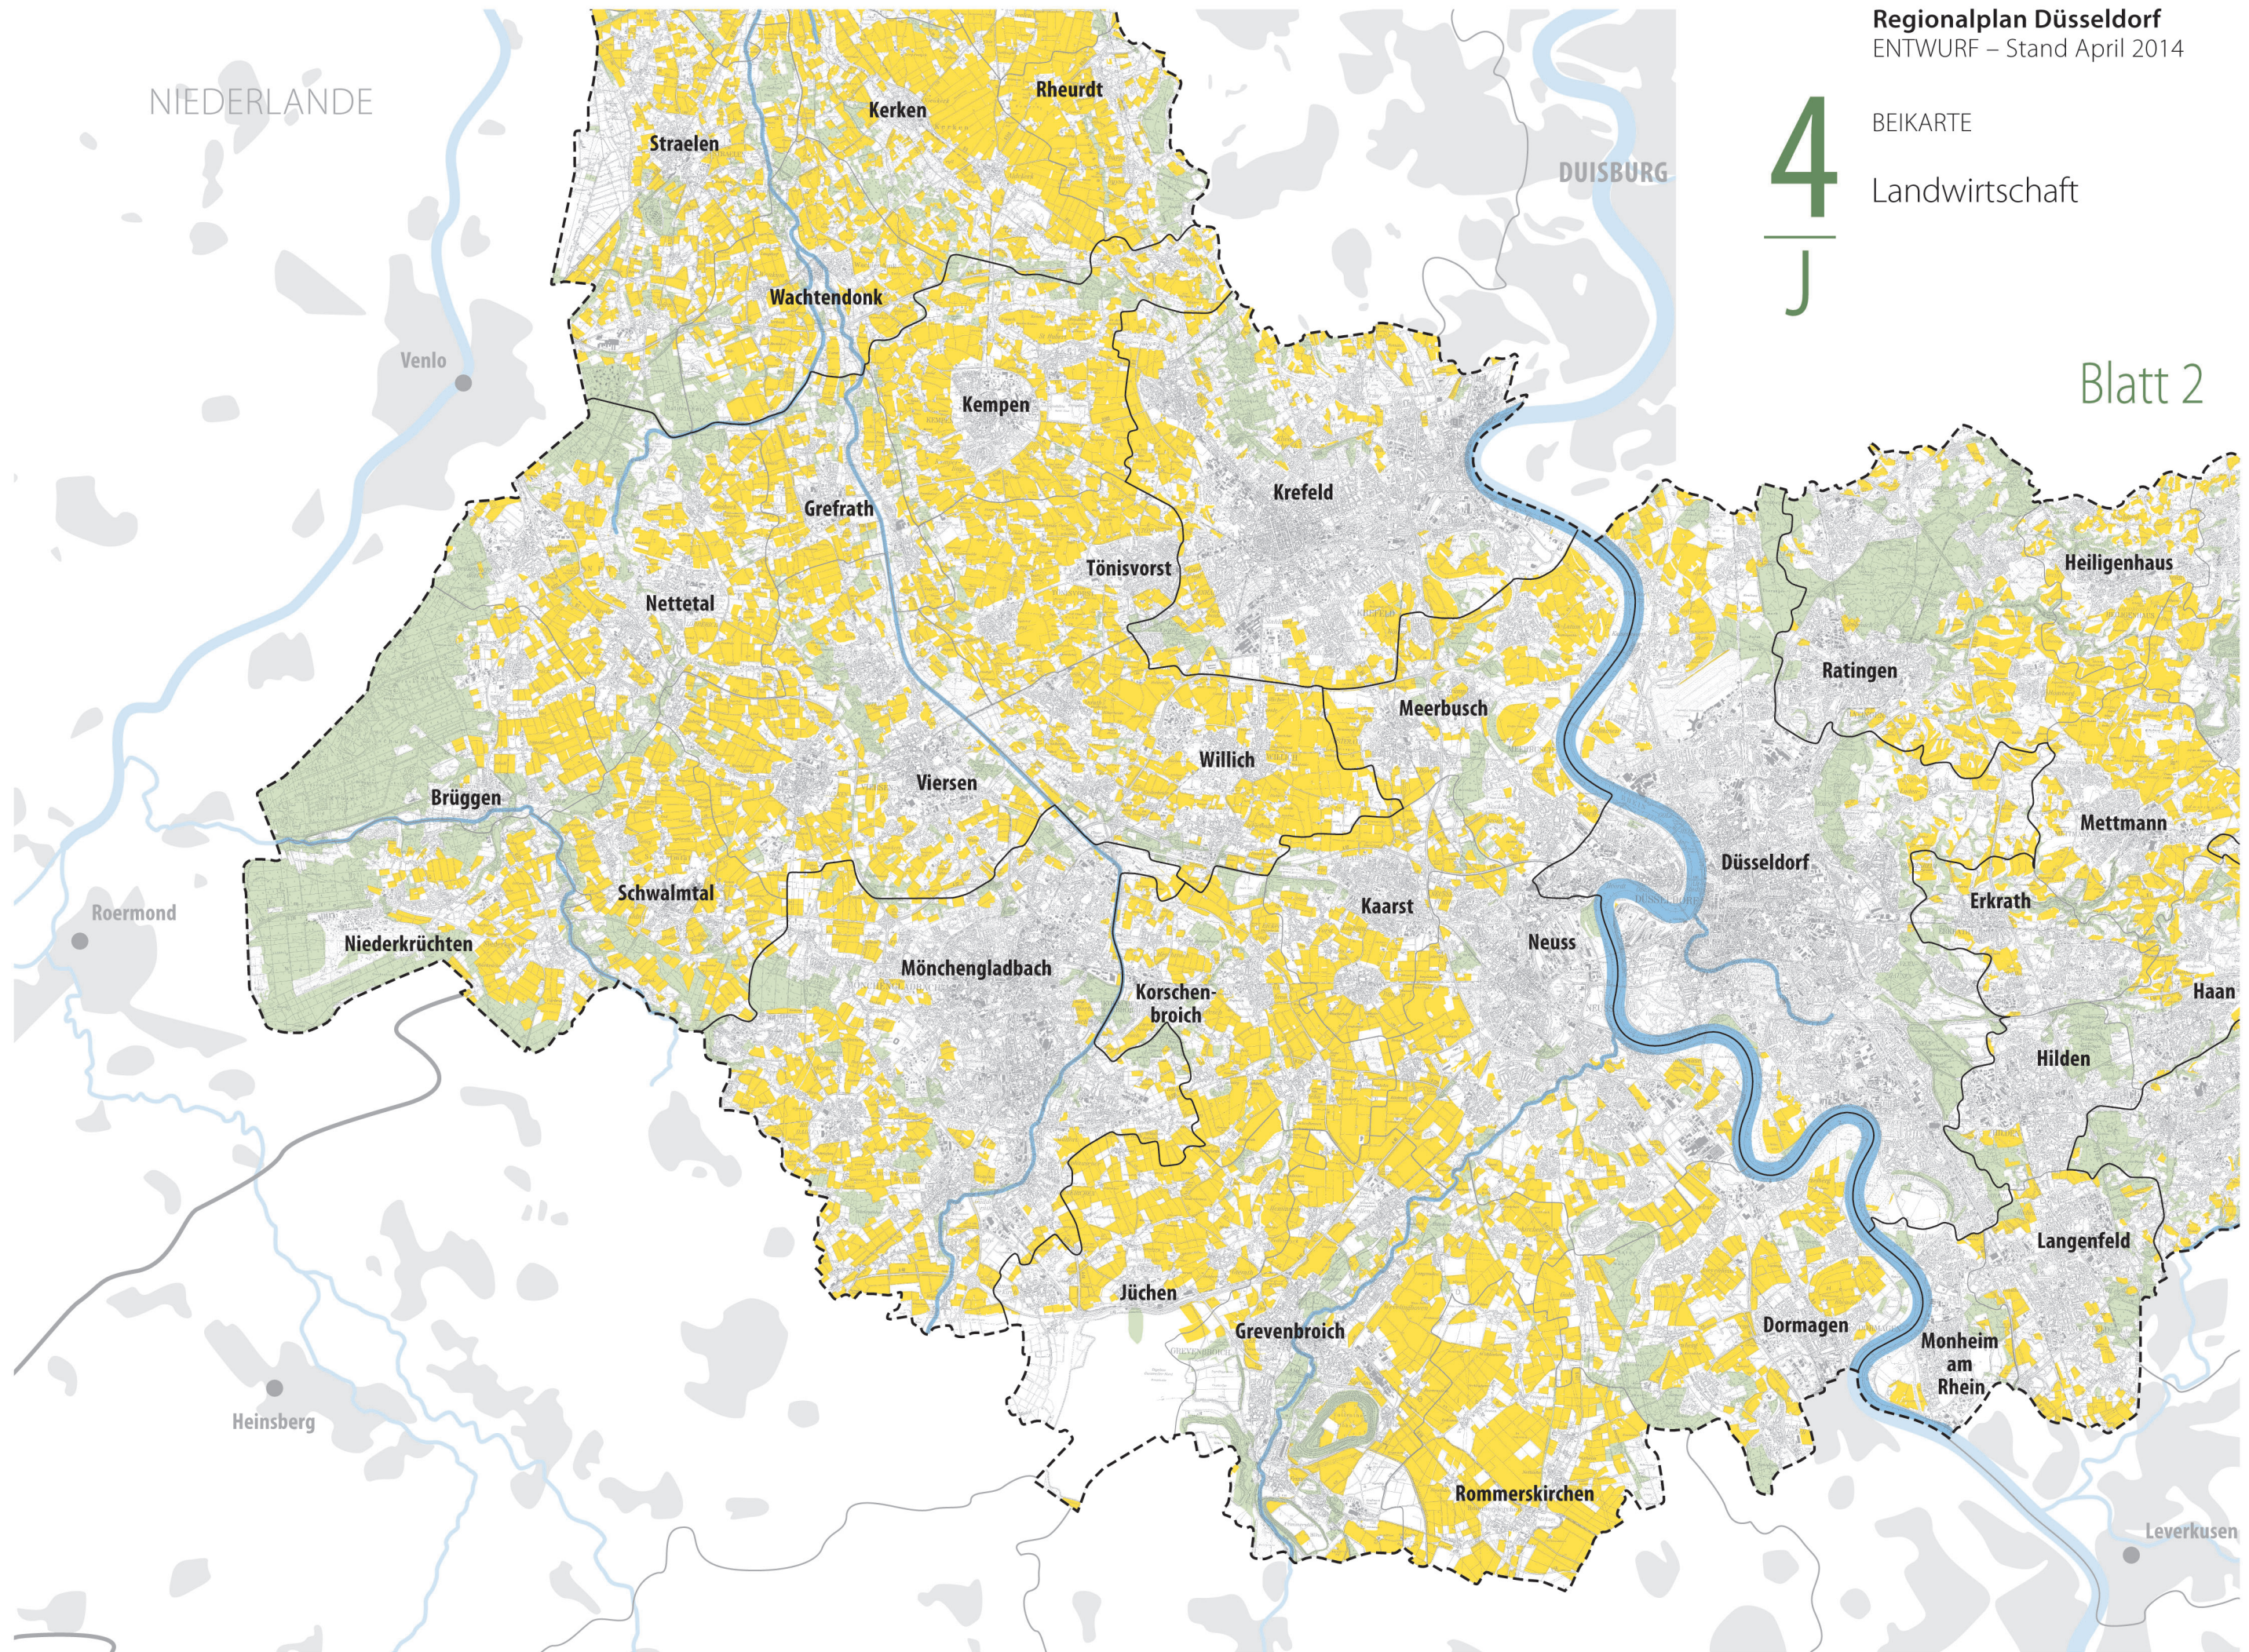

4 J

BEIKARTE
Landwirtschaft

Agrarstrukturell bedeutsame Flächen in landwirtschaftlichen Produktionsräumen mit hoher Produktivität
– außerhalb im Regionalplan-Entwurf dargestellter Bereiche mit Vorrangfunktion –
(Quelle: Fachbeitrag Landwirtschaftskammer, LWK NRW 2013)

Wald
– im Regionalplan-Entwurf dargestellte Waldbereiche (nachrichtlich)

- Fließgewässer
- Landesgrenze
- Planungsregion Düsseldorf**
- Bezirksgrenze
- Kreisgrenze
- Kommunalgrenze

NIEDERLANDE

DUISBURG

4 J

BEIKARTE

Landwirtschaft

Blatt 3