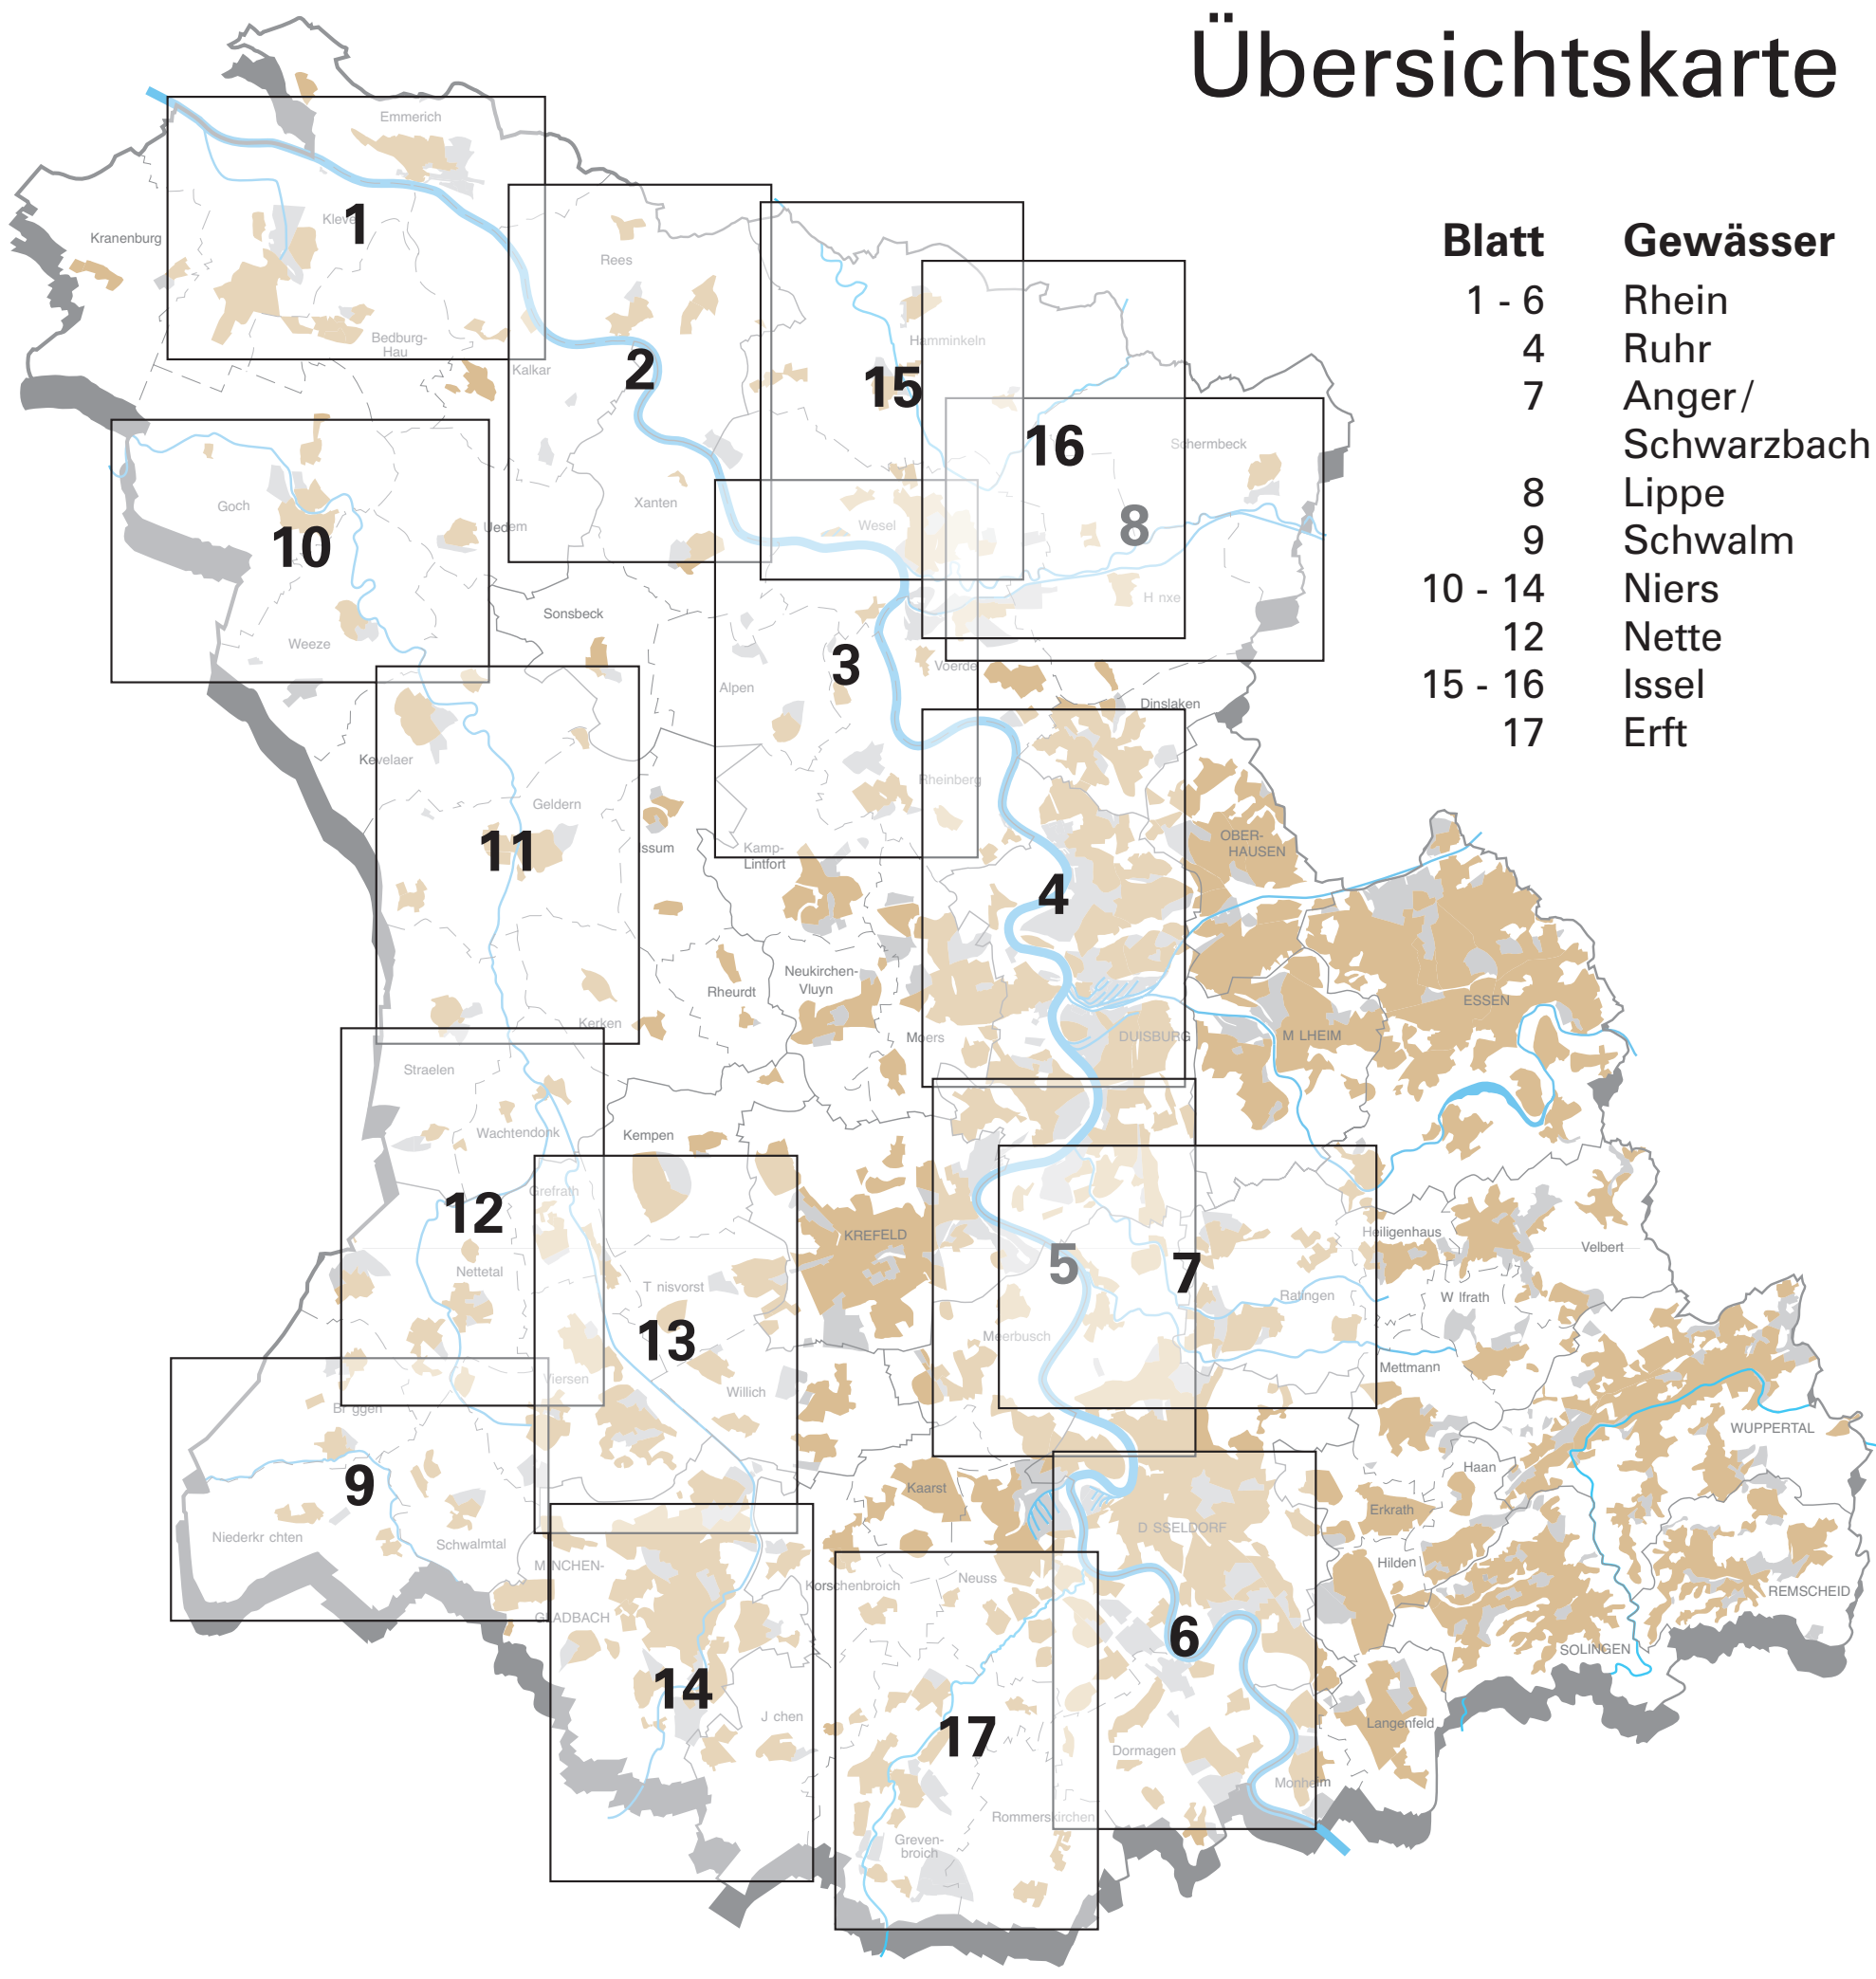

ENTWURF (Aufstellungsbeschluss)

Stand: März 2006

Übersichtskarte

Blatt	Gewässer
1 - 6	Rhein
4	Ruhr
7	Anger/ Schwarzbach
8	Lippe
9	Schwalm
10 - 14	Niers
12	Nette
15 - 16	Issel
17	Ertf

BEZIRKSREGIERUNG DÜSSELDORF BEZIRKSREGIERUNG DÜSSELDORF BEZIRKSREGIERUNG DÜSSELDORF