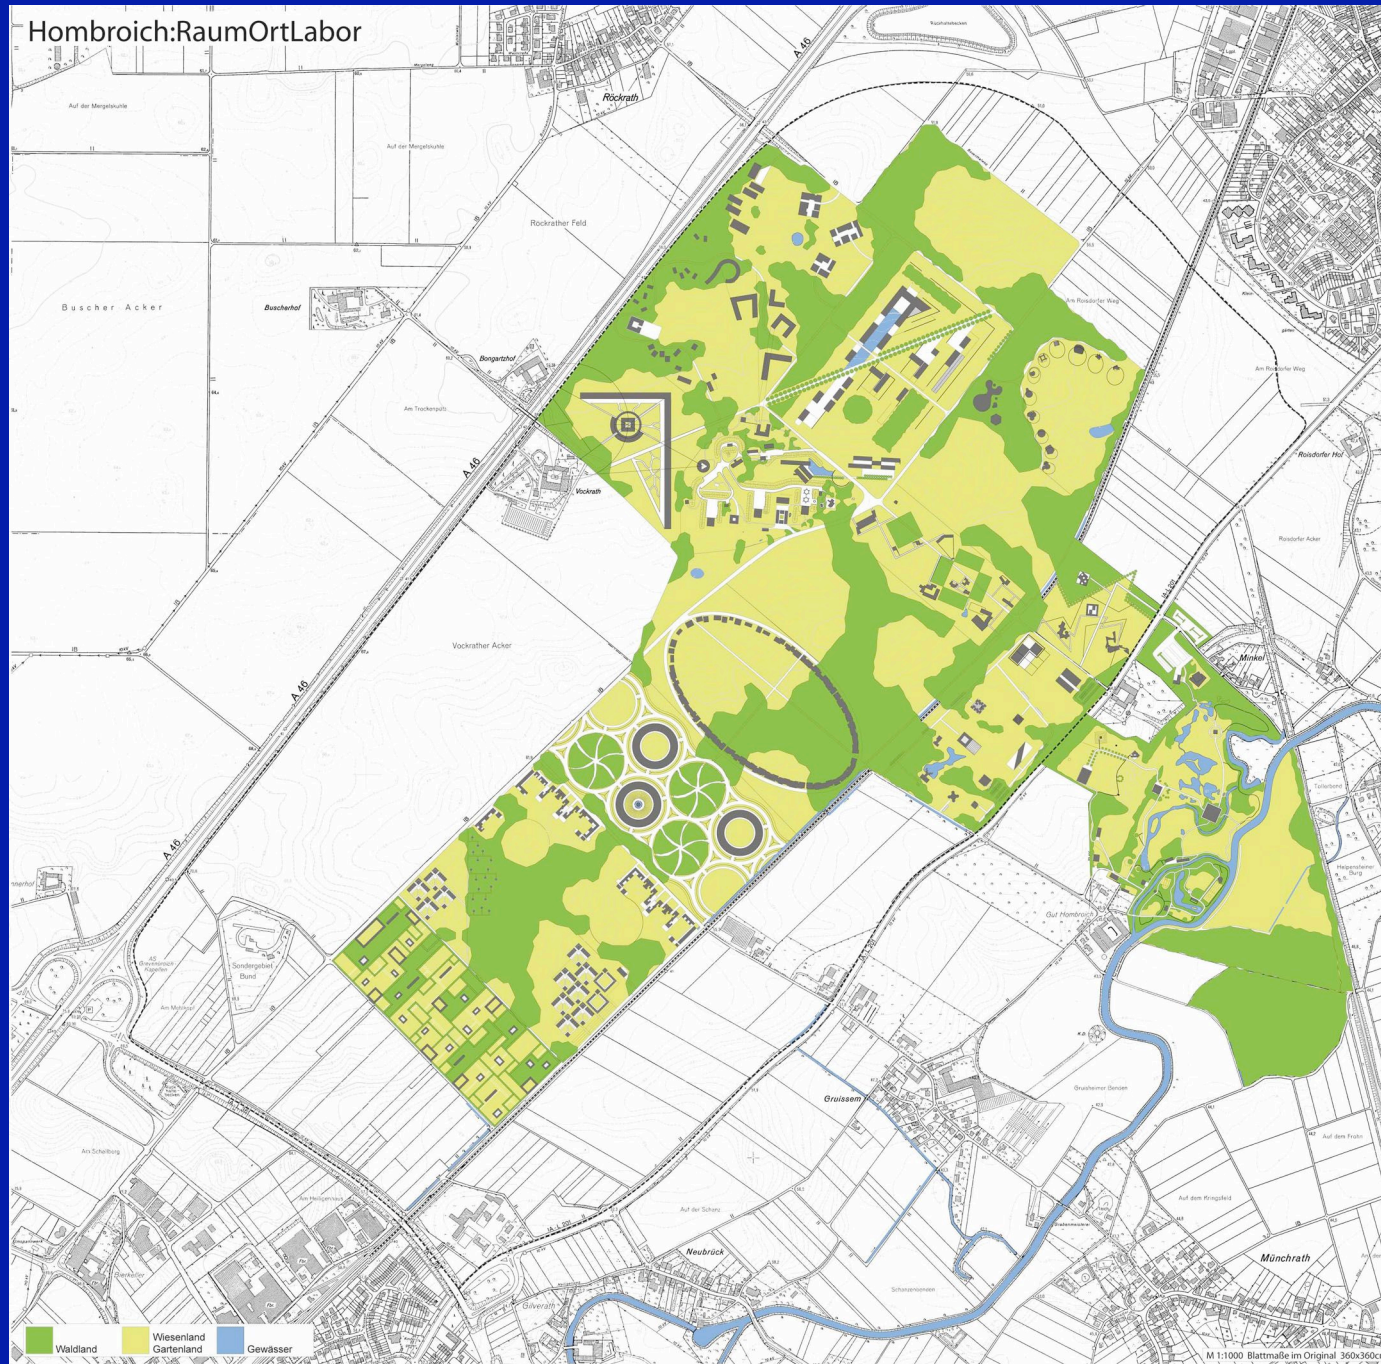

Hombroich:RaumOrtLabor

M 1:1000 Blattgröße im Original 360x360cm

http://www.inselhombroich.de/bien_mani.htm