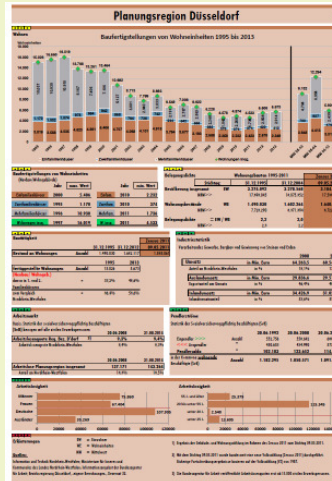

Datenmosaik 2014

Vergleichsdaten auf Ebene der...

...kreisfreien Städte,
...der Kreise,
...und der kreisangehörigen
Kommunen...

des Regierungsbezirks Düsseldorf.

Blick ins Datenmosaik 2014

04.12.2014

www.brd.nrw.de

Seite 3

Themenbereich Bevölkerungsentwicklung im Datenmosaik 2014

04.12.2014

www.brd.nrw.de

Seite 4

Themenbereich Bevölkerungsentwicklung im Datenmosaik 2014 Stadt Kleve

Themenbereich Bevölkerungsentwicklung im Datenmosaik 2014 Stadt Mettmann