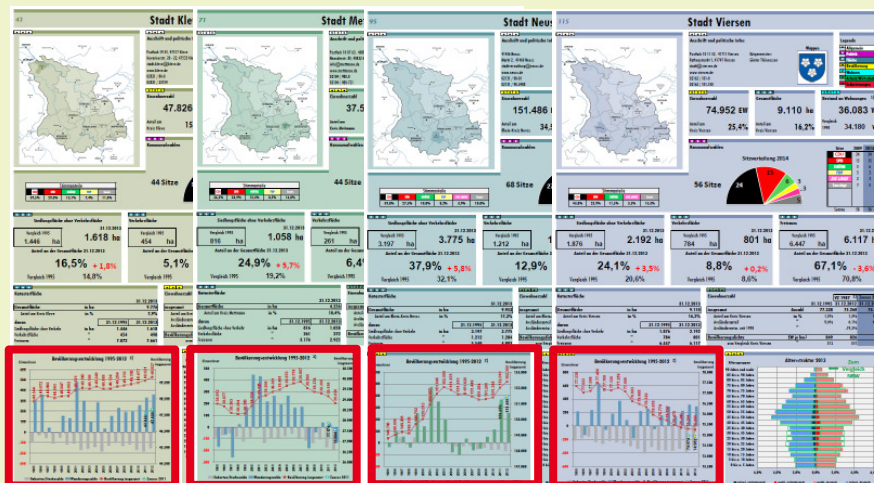

Datenmosaik 2014 – Vergleichsdaten der Städte und Gemeinden des Regierungsbezirks Düsseldorf

Bezirksregierung Düsseldorf - Dezernat 32, Regionalentwicklung
Ansprechpartner: René Falkner (Tel. 0211- 475 -2378)

Datenmosaik 2014

Vergleichsdaten auf Ebene der...

...kreisfreien Städte,
...der Kreise,
...und der kreisangehörigen
Kommunen...

des Regierungsbezirks Düsseldorf.

Blick ins Datenmosaik 2014

04.12.2014

www.brd.nrw.de

Seite 3

Themenbereich Bevölkerungsentwicklung im Datenmosaik 2014

04.12.2014

www.brd.nrw.de

Seite 4

Themenbereich Bevölkerungsentwicklung im Datenmosaik 2014 Stadt Kleve

Themenbereich Bevölkerungsentwicklung im Datenmosaik 2014 Stadt Mettmann

Themenbereich Bevölkerungsentwicklung im Datenmosaik 2014 Stadt Neuss

Themenbereich Bevölkerungsentwicklung im Datenmosaik 2014 Stadt Viersen

Pendlerströme
Statistik der Sozialversicherungspflichtig Beschäftigten (SvB)