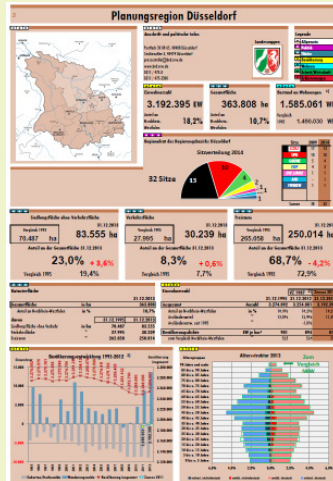

Datenmosaik 2014

Vergleichsdaten auf Ebene der...

...kreisfreien Städte,
...der Kreise,
...und der kreisangehörigen
Kommunen...

des Regierungsbezirks Düsseldorf.

Blick ins Datenmosaik 2014

04.12.2014

www.brd.nrw.de

Seite 3

Themenbereich Bevölkerungsentwicklung im Datenmosaik 2014

04.12.2014

www.brd.nrw.de

Seite 4

Themenbereich Bevölkerungsentwicklung im Datenmosaik 2014 Stadt Kleve

Themenbereich Bevölkerungsentwicklung im Datenmosaik 2014 Stadt Mettmann

Themenbereich Bevölkerungsentwicklung im Datenmosaik 2014 Stadt Neuss

Themenbereich Bevölkerungsentwicklung im Datenmosaik 2014 Stadt Viersen

Pendlerströme
Statistik der Sozialversicherungspflichtig Beschäftigten (SvB)