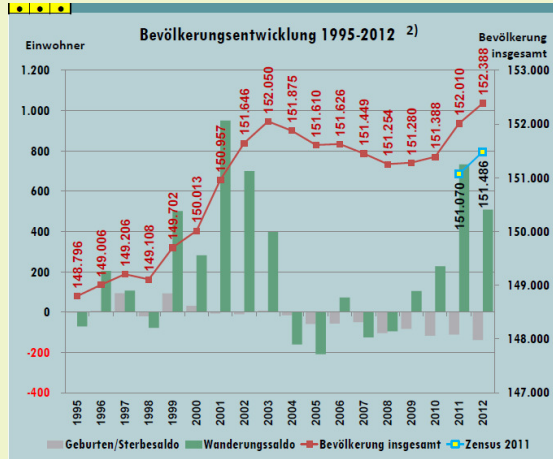

Datenmosaik 2014

Vergleichsdaten auf Ebene der...

...kreisfreien Städte,
...der Kreise,
...und der kreisangehörigen
Kommunen...

des Regierungsbezirks Düsseldorf.

Blick ins Datenmosaik 2014

04.12.2014

www.brd.nrw.de

Seite 3

Themenbereich Bevölkerungsentwicklung im Datenmosaik 2014

04.12.2014

www.brd.nrw.de

Seite 4

Themenbereich Bevölkerungsentwicklung im Datenmosaik 2014 Stadt Kleve

Themenbereich Bevölkerungsentwicklung im Datenmosaik 2014 Stadt Mettmann

Themenbereich Bevölkerungsentwicklung im Datenmosaik 2014 Stadt Neuss

Themenbereich Bevölkerungsentwicklung im Datenmosaik 2014 Stadt Viersen

Pendlerströme
Statistik der Sozialversicherungspflichtig Beschäftigten (SvB)