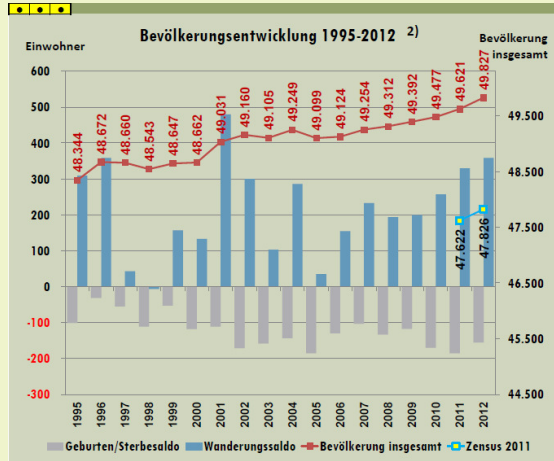

Datenmosaik 2014

Vergleichsdaten auf Ebene der...

...kreisfreien Städte,
...der Kreise,
...und der kreisangehörigen
Kommunen...

des Regierungsbezirks Düsseldorf.

Blick ins Datenmosaik 2014

04.12.2014

www.brd.nrw.de

Seite 3

Themenbereich Bevölkerungsentwicklung im Datenmosaik 2014

04.12.2014

www.brd.nrw.de

Seite 4

Themenbereich Bevölkerungsentwicklung im Datenmosaik 2014 Stadt Kleve

Themenbereich Bevölkerungsentwicklung im Datenmosaik 2014 Stadt Mettmann

Themenbereich Bevölkerungsentwicklung im Datenmosaik 2014 Stadt Neuss

Themenbereich Bevölkerungsentwicklung im Datenmosaik 2014 Stadt Viersen

Pendlerströme
Statistik der Sozialversicherungspflichtig Beschäftigten (SvB)