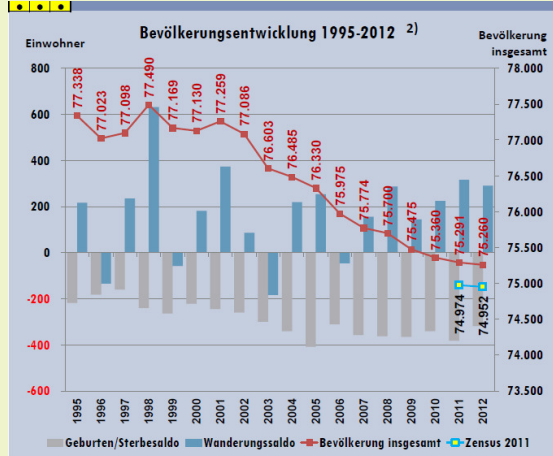

Datenmosaik 2014

Vergleichsdaten auf Ebene der...

...kreisfreien Städte,
...der Kreise,
...und der kreisangehörigen
Kommunen...

des Regierungsbezirks Düsseldorf.

Blick ins Datenmosaik 2014

04.12.2014

www.brd.nrw.de

Seite 3

Themenbereich Bevölkerungsentwicklung im Datenmosaik 2014

04.12.2014

www.brd.nrw.de

Seite 4

Themenbereich Bevölkerungsentwicklung im Datenmosaik 2014 Stadt Kleve

Themenbereich Bevölkerungsentwicklung im Datenmosaik 2014 Stadt Mettmann

Themenbereich Bevölkerungsentwicklung im Datenmosaik 2014 Stadt Neuss

Themenbereich Bevölkerungsentwicklung im Datenmosaik 2014 Stadt Viersen

Pendlerströme
Statistik der Sozialversicherungspflichtig Beschäftigten (SvB)