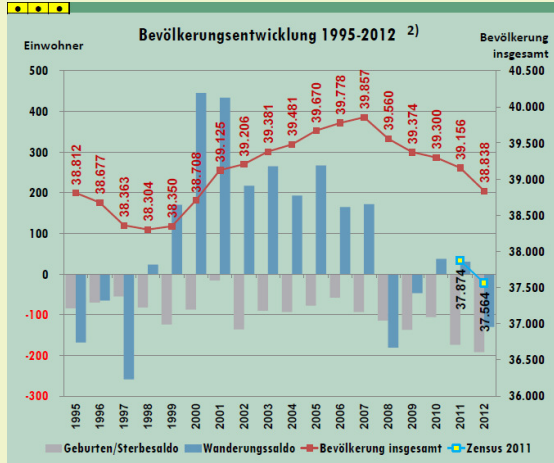

Datenmosaik 2014

Vergleichsdaten auf Ebene der...

...kreisfreien Städte,
...der Kreise,
...und der kreisangehörigen
Kommunen...

des Regierungsbezirks Düsseldorf.

Blick ins Datenmosaik 2014

04.12.2014

www.brd.nrw.de

Seite 3

Themenbereich Bevölkerungsentwicklung im Datenmosaik 2014

04.12.2014

www.brd.nrw.de

Seite 4

Themenbereich Bevölkerungsentwicklung im Datenmosaik 2014 Stadt Kleve

Themenbereich Bevölkerungsentwicklung im Datenmosaik 2014 Stadt Mettmann

Themenbereich Bevölkerungsentwicklung im Datenmosaik 2014 Stadt Neuss

Themenbereich Bevölkerungsentwicklung im Datenmosaik 2014 Stadt Viersen

Pendlerströme
Statistik der Sozialversicherungspflichtig Beschäftigten (SvB)