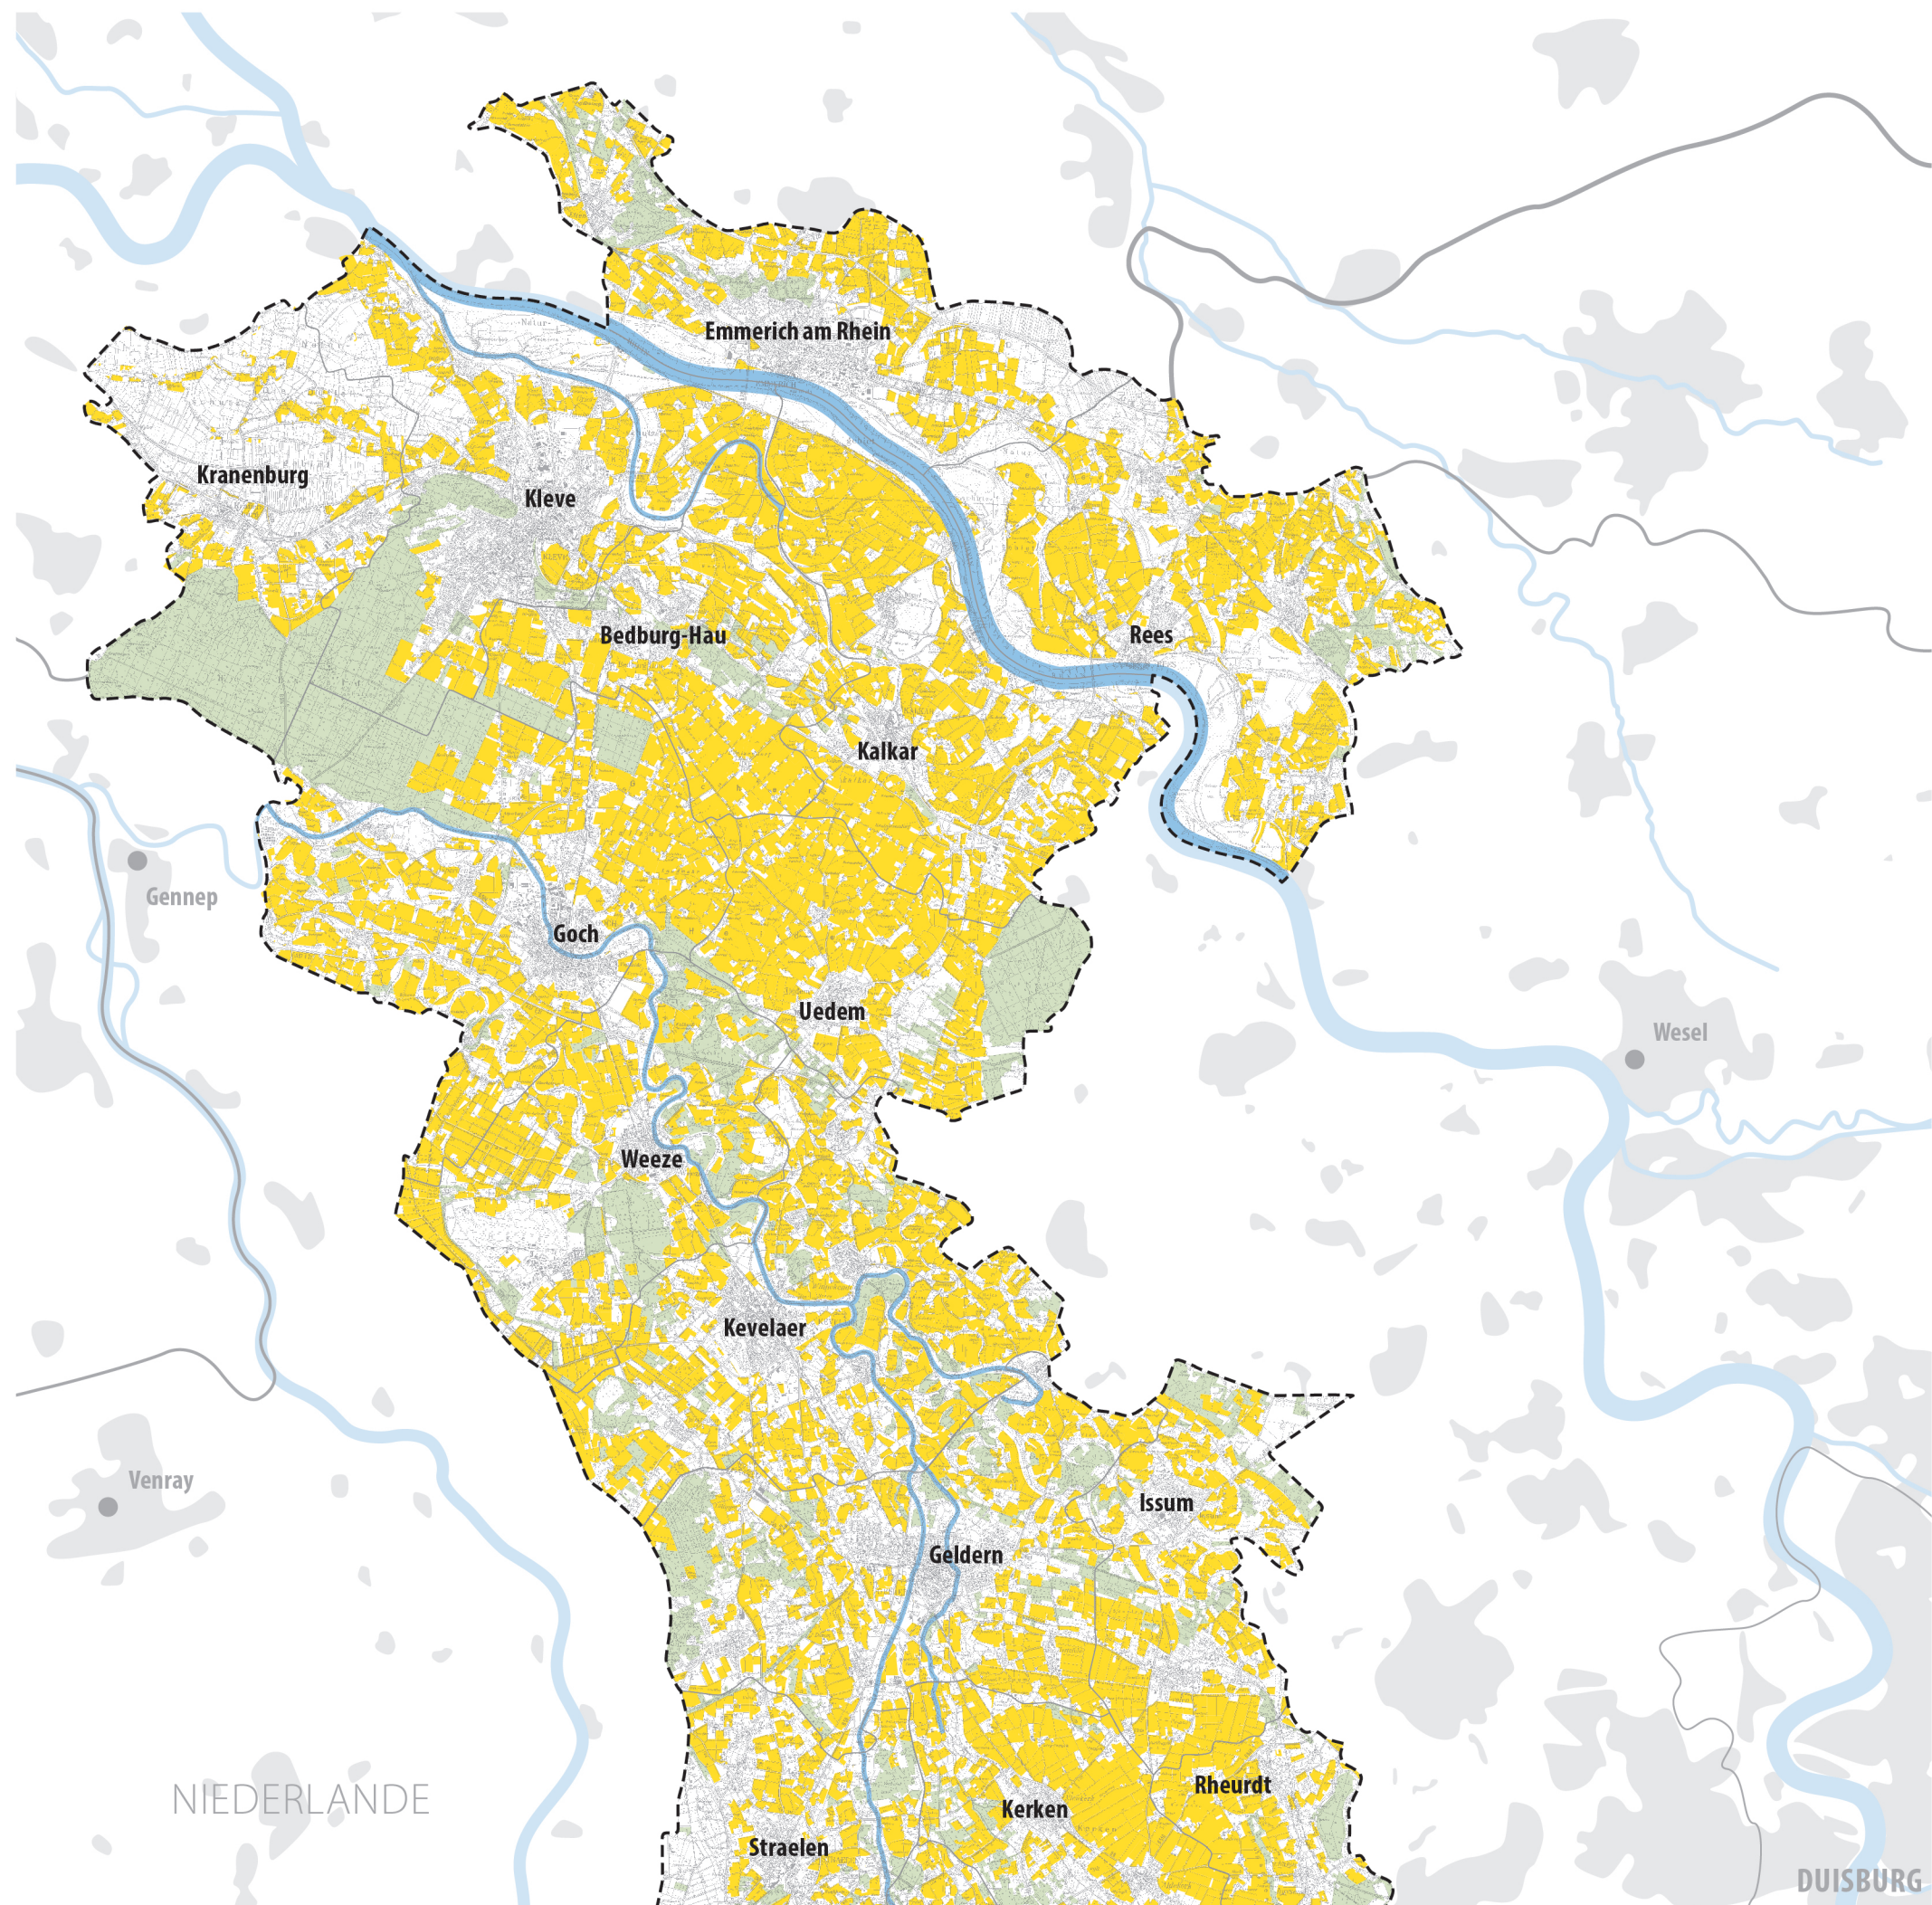

4
J

BEIKARTE
Landwirtschaft

Agrarstrukturell bedeutsame Flächen in landwirtschaftlichen Produktionsräumen mit hoher Produktivität
– außerhalb im Regionalplan-Entwurf dargestellter Bereiche mit Vorrangfunktion –
(Quelle: Fachbeitrag Landwirtschaftskammer, LWK NRW 2013)

Wald
– im Regionalplan-Entwurf dargestellte Waldbereiche (nachrichtlich)

- Fließgewässer
- Landesgrenze
- Planungsregion Düsseldorf**
- Bezirksgrenze
- Kreisgrenze
- Kommunalgrenze

DUISBURG